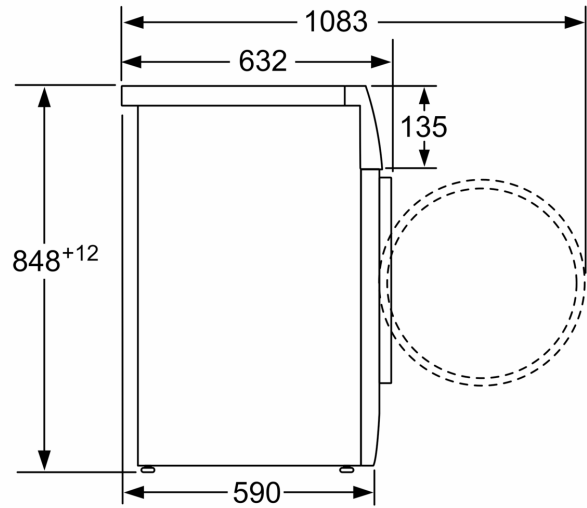

Datos técnicos

Capacidad máxima:	4.0
Capacidad máxima:	7.0
Tipo de construcción:	Libre instalación
Tapa superior desmontable:	No
Apertura de la puerta:	Izquierda
Longitud del cable de alimentación eléctrica:	210.0 cm
Altura de la encimera extraíble:	-2 mm
Dimensiones del aparato: alto x ancho x fondo (sin puerta):	848 x 598 x 632 mm
Peso neto:	83.6 kg
Volumen del tambor:	56 l
Código EAN:	4242002709314

Accesorios opcionales

- WX975600 Accesorio
WZ10130 Accesorio

**Lavadora-secadora, 7/4 kg, 1400
r.p.m., Acero inoxidable
WVH2854XEP**

Dimensiones en mm

Dimensiones en mm