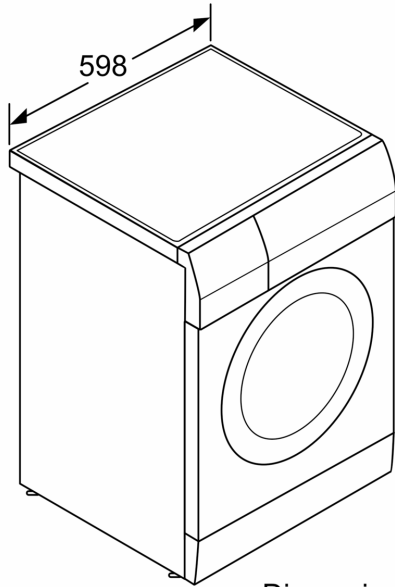

Datos técnicos

Capacidad máxima:	4.0
Capacidad máxima:	7.0
Tipo de construcción:	Libre instalación
Tapa superior desmontable:	No
Apertura de la puerta:	Izquierda
Longitud del cable de alimentación eléctrica:	210.0 cm
Altura de la encimera extraíble:	-2 mm
Dimensiones del aparato: alto x ancho x fondo (sin puerta):	848 x 598 x 632 mm
Peso neto:	83.6 kg
Volumen del tambor:	56 l
Código EAN:	4242002709314

Accesorios opcionales

- WX975600 Accesorio
WZ10130 Accesorio

**Lavadora-secadora, 7/4 kg, 1400
r.p.m., Acero inoxidable
WVH2854XEP**

Dimensiones en mm

Dimensiones en mm