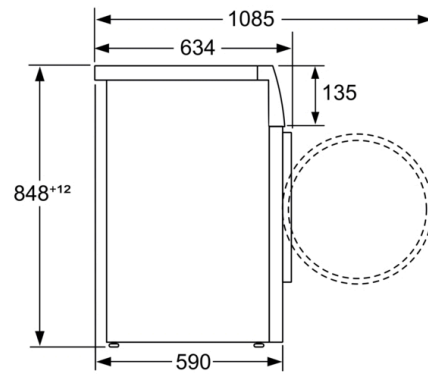

Datos técnicos

Tipo de construcción : Independiente

Encimera extraíble : No

Bisagra de la puerta : Izquierda

Longitud del cable de alimentación eléctrica : 210 cm

Altura de la encimera extraíble : 850 mm

Dimensiones del aparato: alto x ancho x fondo (sin puerta) : 848 x 598 x 590 mm

Peso neto : 86,931 kg

Volumen del tambor : 56 l

Código EAN : 4242005092505

Potencia de conexión : 2200 W

Intensidad corriente eléctrica : 10 A

Tensión : 220-240 V

Frecuencia : 50 Hz

Certificaciones de homologación : CE, VDE

Consumo energía (lavado y secado, carga completa) : 4,76 kWh

Consumo energía (sólo lavado) : 0,66 kWh

Consumo de agua (lavado y secado, carga completa) : 57 l

4 242005 092505

Serie | 6, Lavadora-secadora, 7/4 kg, 1400 rpm
WVH2849XEP

Serie | 6, Lavadora-secadora, 7/4 kg, 1400 rpm
WVH2849XEP

Dimensiones en mm

Dimensiones en mm