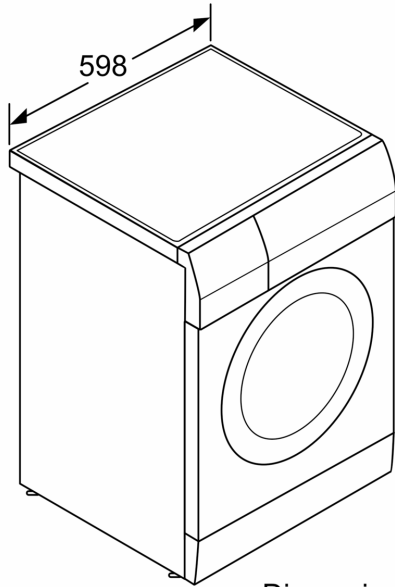

Lavadora-secadora, 7/4 kg, 1400 r.p.m., Acero inoxidable WVH2846XEP

Lavadora con función secado: ahorra agua no sólo durante la fase de lavado sino también en la de secado.

- **Capacidad de lavado/secado:** 7 kg/4 kg
- **Velocidad máx. de centrifugado:** 1400 r.p.m.
- **Consumo energético (lavado) 0,17 kWh/kg***
- **Función secado:**
 - **Tecnología de secado por aire -Condensador autolimpiante**
 - **Programa nonStop de lavado y secado para 4 kg de ropa**
 - **Función Vapor: eliminación de olores y reducción de arrugas**

Capacidad máxima: 4.0
 Capacidad máxima: 7.0
 Tipo de construcción: Libre instalación
 Tapa superior desmontable: No
 Apertura de la puerta: Izquierda
 Longitud del cable de alimentación eléctrica: 210.0 cm
 Altura de la encimera extraíble: -2 mm
 Dimensiones del aparato: alto x ancho x fondo (sin puerta): 848 x 598 x 632 mm
 Peso neto: 83.6 kg
 Volumen del tambor: 56 l
 Código EAN: 4242002709550

- WMZ20490 ACCESORIO LAVADORA
- WMZ2200 ACCESORIO LAVADORA
- WMZ2380 ACCESORIO LAVADORA

**Lavadora-secadora, 7/4 kg, 1400
r.p.m., Acero inoxidable
WVH2846XEP**

Dimensiones en mm

Dimensiones en mm