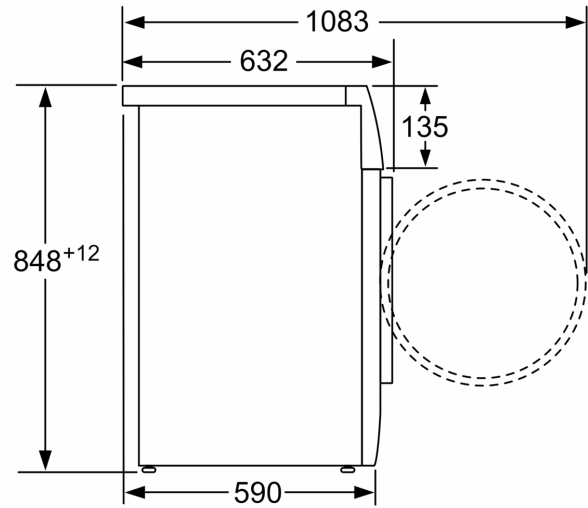

Capacidad máxima: 4.0
 Capacidad máxima: 7.0
 Tipo de construcción: Libre instalación
 Tapa superior desmontable: No
 Apertura de la puerta: Izquierda
 Longitud del cable de alimentación eléctrica: 210.0 cm
 Altura de la encimera extraíble: -2 mm
 Dimensiones del aparato: alto x ancho x fondo (sin puerta): 848 x 598 x 632 mm
 Peso neto: 83.6 kg
 Volumen del tambor: 56 l
 Código EAN: 4242002709550

- WMZ20490 ACCESORIO LAVADORA
- WMZ2200 ACCESORIO LAVADORA
- WMZ2380 ACCESORIO LAVADORA

**Lavadora-secadora, 7/4 kg, 1400
r.p.m., Acero inoxidable
WVH2846XEP**

Dimensiones en mm

Dimensiones en mm