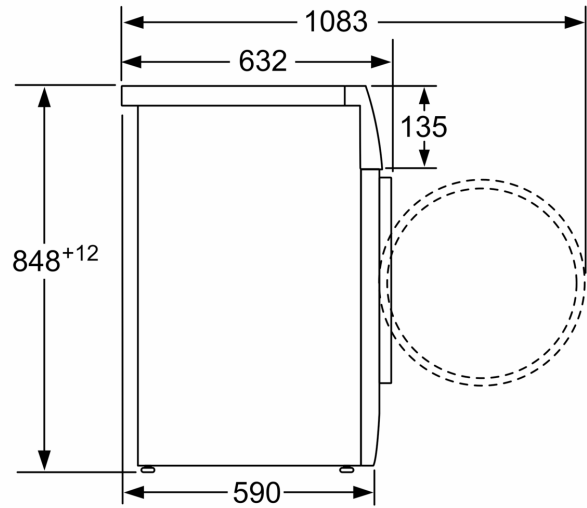

Capacidad máxima: 4.0
 Capacidad máxima: 7.0
 Tipo de construcción: Libre instalación
 Tapa superior desmontable: No
 Apertura de la puerta: Izquierda
 Longitud del cable de alimentación eléctrica: 210.0 cm
 Altura de la encimera extraíble: -2 mm
 Dimensiones del aparato: alto x ancho x fondo (sin puerta): 848 x 598 x 632 mm
 Peso neto: 83.6 kg
 Volumen del tambor: 56 l
 Código EAN: 4242002709536

- WMZ20490 ACCESORIO LAVADORA
- WMZ2200 ACCESORIO LAVADORA
- WMZ2380 ACCESORIO LAVADORA

**Lavadora-secadora, 7/4 kg, 1200
r.p.m.
WVH24460EP**

Dimensiones en mm

Dimensiones en mm