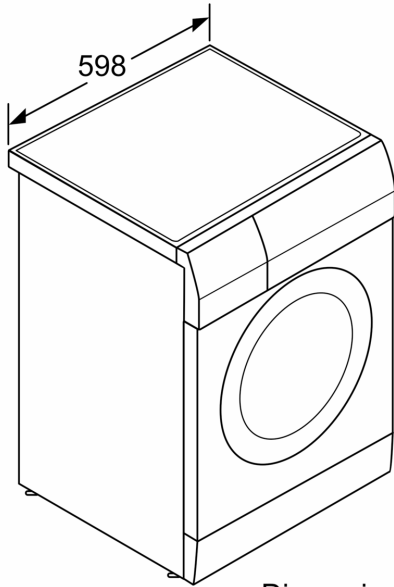

Lavadora-secadora, 7/4 kg, 1200 r.p.m. WVH24460EP

Lavadora con función secado: ahorra agua no sólo durante la fase de lavado sino también en la de secado.

- **Capacidad de lavado/secado:** 7 kg/4 kg
- **Velocidad máx. de centrifugado:** 1200 r.p.m.
- **Consumo energético (lavado) 0,17 kWh/kg***
- **Función secado:**
 - **Tecnología de secado por aire -Condensador autolimpiante**
 - **Programa nonStop de lavado y secado para 4 kg de ropa**
 - **Función Vapor: eliminación de olores y reducción de arrugas**

Capacidad máxima: 4.0
 Capacidad máxima: 7.0
 Tipo de construcción: Libre instalación
 Tapa superior desmontable: No
 Apertura de la puerta: Izquierda
 Longitud del cable de alimentación eléctrica: 210.0 cm
 Altura de la encimera extraíble: -2 mm
 Dimensiones del aparato: alto x ancho x fondo (sin puerta): 848 x 598 x 632 mm
 Peso neto: 83.6 kg
 Volumen del tambor: 56 l
 Código EAN: 4242002709536

- WMZ20490 ACCESORIO LAVADORA
- WMZ2200 ACCESORIO LAVADORA
- WMZ2380 ACCESORIO LAVADORA

**Lavadora-secadora, 7/4 kg, 1200
r.p.m.
WVH24460EP**

Dimensiones en mm

Dimensiones en mm