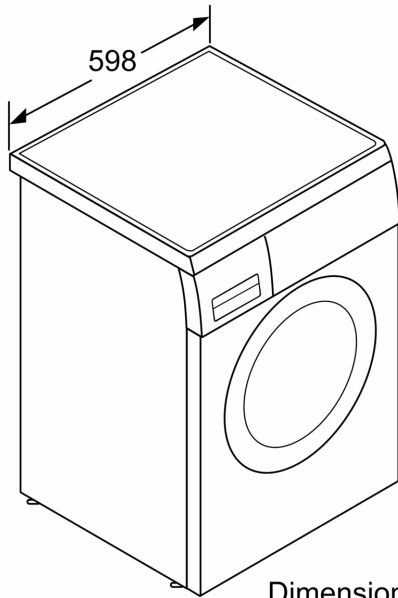

**Serie 6, Lavadora de carga frontal, 9
kg, 1400 r.p.m.
WUU28T72ES**

Dimensiones en mm