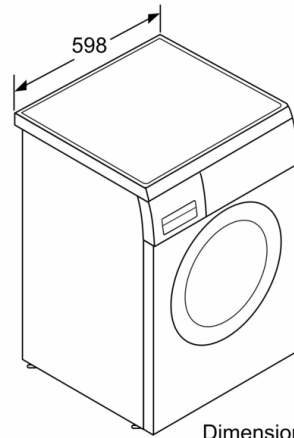

**Serie 6, Lavadora de carga frontal, 9 kg,
1400 rpm
WUU28T71ES**

Dimensiones en mm

Dimensiones en mm