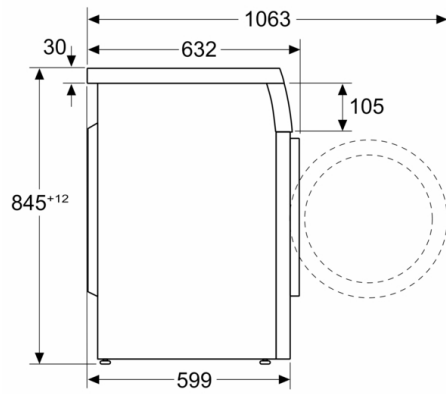

Datos técnicos

Clase de eficiencia energética: C
Ponderación de consumo de energía en kWh por 100 ciclos de lavado del programa eco 40-60: 66 kWh
Capacidad máxima en kg: 9,0 kg
Consumo de agua del programa eco en litros por ciclo: 44 l
Duración del programa eco 40-60 en horas y minutos a capacidad nominal: 3:37 h
Eficiencia de centrifugado-secado del programa eco 40-60: B
Clase de emisiones de ruido aéreo: A
Emisiones de ruido aéreo: 72 dB(A) re 1 pW
Tipo de construcción: Independiente
Altura de la encimera extraíble: 25 mm
Dimensiones del aparato: alto x ancho x fondo (sin puerta): 845 x 598 x 590 mm
Peso neto: 71,0 kg
Potencia de conexión: 2300 W
Intensidad corriente eléctrica: 10 A
Tensión: 220-240 V
Frecuencia: 50 Hz
Certificaciones de homologación: CE, VDE
Longitud del cable de alimentación eléctrica: 160 cm
Bisagra de la puerta: Izquierda
Ruedas de desplazamiento: No
Código EAN: 4242005234493
Tipo de instalación: Encastrable bajo encimera

* Los valores son redondeados

¹ Dentro del rango de A (más eficiente) a G (menos eficiente)

**Serie 6, Lavadora de carga frontal, 9 kg,
1400 rpm
WUU28T71ES**

Dimensiones en mm

Dimensiones en mm