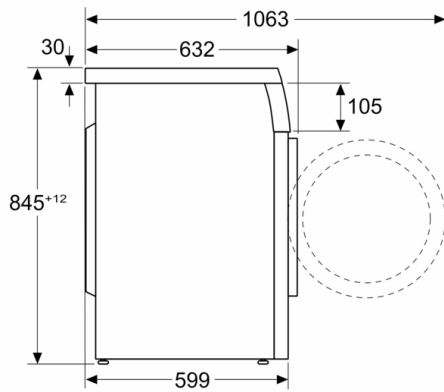

Tipo de construcción: Independiente

Altura de la encimera extraíble: 25 mm

Dimensiones del aparato: alto x ancho x fondo (sin puerta): 845 x 598 x 599 mm

Peso neto: 70,0 kg

Potencia de conexión: 2300 W

Intensidad corriente eléctrica: 10 A

**Serie 6, Lavadora de carga frontal, 8 kg,  
1400 r.p.m., Acero inoxidable  
WUU28T6XES**

Dimensiones en mm

Dimensiones en mm