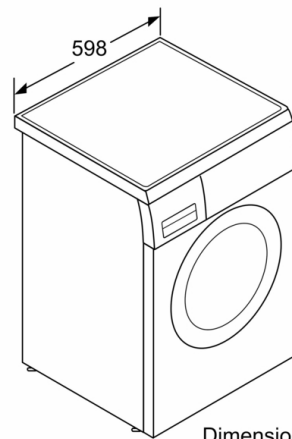

Tipo de construcción: Independiente

Altura de la encimera extraíble: 25 mm

Dimensiones del aparato: alto x ancho x fondo (sin puerta): 845 x 598 x 599 mm

Peso neto: 70,0 kg

Potencia de conexión: 2300 W

Intensidad corriente eléctrica: 10 A

- 
- Clase de eficiencia energética<sup>1</sup>: C
  - Capacidad: 8 kg
  - Velocidad máx. de centrifugado: 1400 r.p.m.
  - Motor EcoSilence, eficiente y silencioso. 10 años de garantía
  - Display LED touch totalmente táctil con recomendación de carga
  - Programas especiales: AntiAlergias, Limpieza de tambor, Camisas/Blusas, Ropa de cama, Desaguar / Centrifugar, Mix, Sport, aclarado, Rápido 15/30 min
  - Recordatorio de limpieza de tambor
  - Funciones: Fácil plancha, Selección de temperatura, SpeedPerfect, Prelavado, Inicio/Pausa+Carga/Exclusión de centrifugado
  - SpeedPerfect: los mejores resultados de lavado hasta en la mitad de tiempo.
  - Función Pausa+Carga para prendas olvidadas
  - Bloqueo de seguridad para niños
  - ActiveWater Plus: consumo eficiente y sostenible del agua incluso con cargas pequeñas gracias a la detección automática de carga
  - Sistema automático de distribución de ropa: 3G
  - Paneles antivibración
  - Volumen del tambor: 63 litros
  - Posibilidad de instalación bajo encimera en muebles de altura 82 cm o más
  - Nivel de ruido: 72 dB (A) re 1 pW
  - Dimensiones (alto x ancho): 84.5 cm x 59.8 cm
  - Fondo del aparato: 59.9 cm

**Serie 6, Lavadora de carga frontal, 8 kg,  
1400 r.p.m., Acero inoxidable  
WUU28T6XES**

Dimensiones en mm

Dimensiones en mm