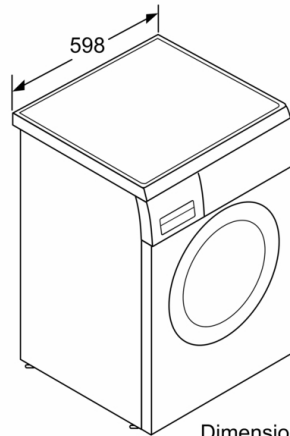

**Serie | 6, Lavadora de carga frontal, 8 kg,
1400 rpm
WUU28T6XES**

Dimensiones en mm

Dimensiones en mm