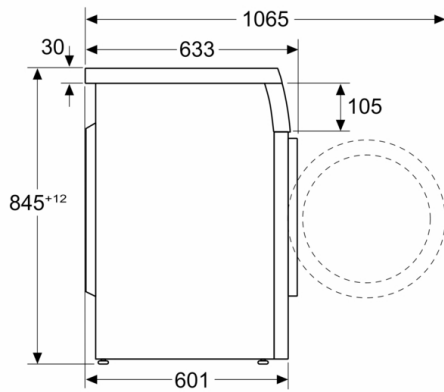

Datos técnicos

Clase de eficiencia energética: C
Ponderación de consumo de energía en kWh por 100 ciclos de lavado del programa eco 40-60: 62 kWh
Capacidad máxima en kg: 8,0 kg
Consumo de agua del programa eco en litros por ciclo: 43 l
Duración del programa eco 40-60 en horas y minutos a capacidad nominal: 3:29 h
Eficiencia de centrifugado-secado del programa eco 40-60: B
Clase de emisiones de ruido aéreo: A
Emisiones de ruido aéreo: 72 dB
Tipo de construcción: Independiente
Altura de la encimera extraíble: 820 mm
Dimensiones del aparato: alto x ancho x fondo (sin puerta): 845 x 598 x 601 mm
Peso neto: 69,725 kg
Potencia de conexión: 2300 W
Intensidad corriente eléctrica: 10 A
Tensión: 220-240 V
Frecuencia: 50 Hz
Certificaciones de homologación: CE, VDE
Longitud del cable de alimentación eléctrica: 160 cm
Bisagra de la puerta: Izquierda
Ruedas de desplazamiento: No
Código EAN: 4242005234523
Tipo de instalación: Encastrable bajo encimera

**Serie | 6, Lavadora de carga frontal, 8 kg,
1400 rpm
WUU28T6XES**

Dimensiones en mm

Dimensiones en mm