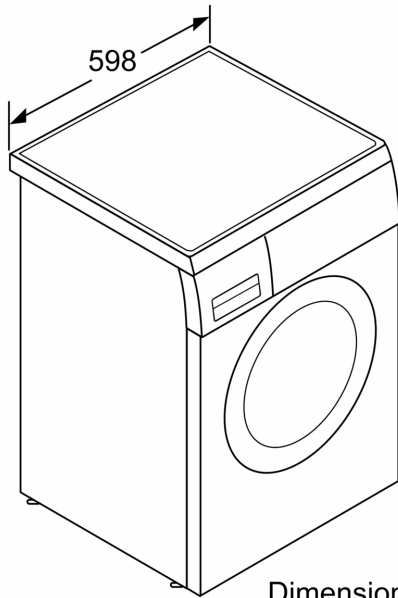

Información técnica

- Posibilidad de instalación bajo encimera en muebles de altura 82 cm o más
- Dimensiones (alto x ancho): 84.5 cm x 59.8 cm
- Fondo del aparato: 59.0 cm
- Profundidad de la lavadora, incluyendo la puerta: 63.2 cm
- Profundidad de la lavadora con la puerta abierta: 106.3 cm

Dimensiones en mm

Dimensiones en mm