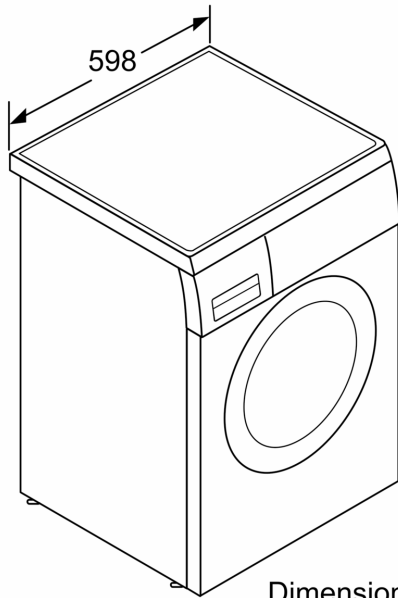

Datos técnicos

Clase de eficiencia energética: A
Ponderación de consumo de energía en kWh por 100 ciclos de lavado del programa eco 40-60: 46 kWh
Capacidad máxima: 8.0 kg
Consumo de agua programa ECO por ciclo: 47 l
Duración del programa eco 40-60 en horas y minutos a capacidad nominal: 3:33 h
Eficiencia de centrifugado programa ECO 40-60°C: B
Clase de nivel de ruido: A
Nivel de ruido: 71 dB(A) re 1 pW
Tipo de construcción: Libre instalación
Altura de la encimera extraíble: 25 mm
Dimensiones del aparato: alto x ancho x fondo (sin puerta): 845 x 598 x 599 mm
Peso neto: 72.5 kg
Potencia: 2300 W
Intensidad corriente eléctrica: 10 A
Tensión: 220-240 V
Frecuencia: 50-60 Hz
Longitud del cable de alimentación eléctrica: 160.0 cm
Apertura de la puerta: Izquierda
Ruedas de desplazamiento: No
Código EAN: 4242005348947
Tipo de instalación: Integrable entre muebles

Dimensiones en mm

Dimensiones en mm