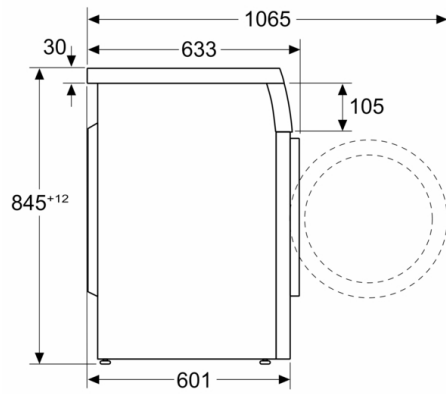

Datos técnicos

Clase de eficiencia energética: C
Ponderación de consumo de energía en kWh por 100 ciclos de lavado del programa eco 40-60: 62 kWh
Capacidad máxima en kg: 8,0 kg
Consumo de agua del programa eco en litros por ciclo: 43 l
Duración del programa eco 40-60 en horas y minutos a capacidad nominal: 3:29 h
Eficiencia de centrifugado-secado del programa eco 40-60: B
Clase de emisiones de ruido aéreo: A
Emisiones de ruido aéreo: 72 dB
Tipo de construcción: Independiente
Altura de la encimera extraíble: 820 mm
Dimensiones del aparato: alto x ancho x fondo (sin puerta): 845 x 598 x 601 mm
Peso neto: 69,725 kg
Potencia de conexión: 2300 W
Intensidad corriente eléctrica: 10 A
Tensión: 220-240 V
Frecuencia: 50 Hz
Certificaciones de homologación: CE, VDE
Longitud del cable de alimentación eléctrica: 160 cm
Bisagra de la puerta: Izquierda
Ruedas de desplazamiento: No
Código EAN: 4242005234509
Tipo de instalación: Encastrable bajo encimera

** Los valores son redondeados*

¹ *Dentro del rango de A (más eficiente) a G (menos eficiente)*

**Serie | 6, Lavadora de carga frontal, 8 kg,
1400 rpm
WUU28T60ES**

Dimensiones en mm

Dimensiones en mm