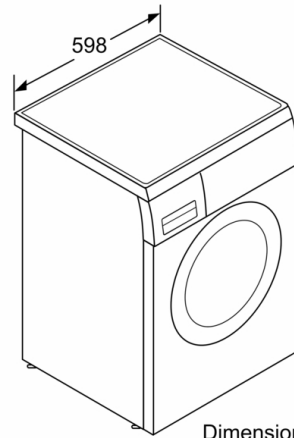

Datos técnicos

Clase de eficiencia energética: C
Ponderación de consumo de energía en kWh por 100 ciclos de lavado del programa eco 40-60: 62 kWh
Capacidad máxima en kg: 8,0 kg
Consumo de agua del programa eco en litros por ciclo: 43 l
Duración del programa eco 40-60 en horas y minutos a capacidad nominal: 3:29 h
Eficiencia de centrifugado-secado del programa eco 40-60: B
Clase de emisiones de ruido aéreo: A
Emisiones de ruido aéreo: 72 dB
Tipo de construcción: Independiente
Altura de la encimera extraíble: 820 mm
Dimensiones del aparato: alto x ancho x fondo (sin puerta): 845 x 598 x 601 mm
Peso neto: 69,725 kg
Potencia de conexión: 2300 W
Intensidad corriente eléctrica: 10 A
Tensión: 220-240 V
Frecuencia: 50 Hz
Certificaciones de homologación: CE, VDE
Longitud del cable de alimentación eléctrica: 160 cm
Bisagra de la puerta: Izquierda
Ruedas de desplazamiento: No
Código EAN: 4242005234509
Tipo de instalación: Encastrable bajo encimera

** Los valores son redondeados*

¹ *Dentro del rango de A (más eficiente) a G (menos eficiente)*

**Serie | 6, Lavadora de carga frontal, 8 kg,
1400 rpm
WUU28T60ES**

Dimensiones en mm

Dimensiones en mm