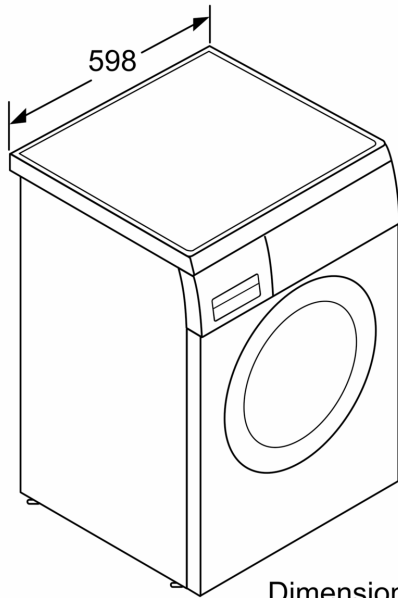

**Datos técnicos**

Clase de eficiencia energética:	..... A
Ponderación de consumo de energía en kWh por 100 ciclos de lavado del programa eco 40-60:	..... 46 kWh
Capacidad máxima:	..... 9.0 kg
Consumo de agua programa ECO por ciclo:	..... 48 l
Duración del programa eco 40-60 en horas y minutos a capacidad nominal:	..... 3:48 h
Eficiencia de centrifugado programa ECO 40-60°C:	..... B
Clase de nivel de ruido:	..... A
Nivel de ruido:	..... 71 dB(A) re 1 pW
Tipo de construcción:	..... Libre instalación
Altura de la encimera extraíble:	..... 25 mm
Dimensiones del aparato: alto x ancho x fondo (sin puerta):	..... 845 x 598 x 599 mm
Peso neto:	..... 73.5 kg
Potencia:	..... 2300 W
Intensidad corriente eléctrica:	..... 10 A
Tensión:	..... 220-240 V
Frecuencia:	..... 50-60 Hz
Longitud del cable de alimentación eléctrica:	..... 160.0 cm
Apertura de la puerta:	..... Izquierda
Ruedas de desplazamiento:	..... No
Código EAN:	..... 4242005318506
Tipo de instalación:	..... Integrable entre muebles

Dimensiones en mm

Dimensiones en mm