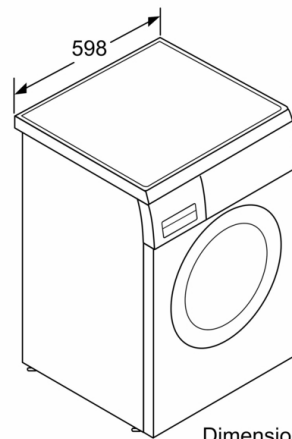

- 
- Clase de eficiencia energética<sup>1</sup>: C
  - Capacidad: 9 kg
  - Velocidad máx. de centrifugado: 1200 r.p.m.
  - Motor EcoSilence, eficiente y silencioso. 10 años de garantía
  - Display LED touch totalmente táctil con recomendación de carga
  - Programas especiales: AntiAlergias, Limpieza de tambor, Ropa oscura, Camisas/Blusas, Desaguar / Centrifugar, Mix, Sport, aclarado, Rápido 15/30 min
  - Recordatorio de limpieza de tambor
  - Funciones: Fácil plancha, Selección de temperatura, SpeedPerfect, Prelavado, Inicio/Pausa+Carga/Exclusión de centrifugado
  - SpeedPerfect: los mejores resultados de lavado hasta en la mitad de tiempo.
  - Función Pausa+Carga para prendas olvidadas
  - Bloqueo de seguridad para niños
  - ActiveWater Plus: consumo eficiente y sostenible del agua incluso con cargas pequeñas gracias a la detección automática de carga
  - Sistema automático de distribución de ropa: 3G
  - Paneles antivibración
  - Volumen del tambor: 63 litros
  - Posibilidad de instalación bajo encimera en muebles de altura 82 cm o más
  - Nivel de ruido: 72 dB (A) re 1 pW
  - Dimensiones (alto x ancho): 84.5 cm x 59.8 cm
  - Fondo del aparato: 59.0 cm

*\* Los valores son redondeados*

<sup>1</sup> *Dentro del rango de A (más eficiente) a G (menos eficiente)*

**Serie 6, Lavadora de carga frontal, 9 kg, ,  
Acero inoxidable  
WUU24T7XES**

Dimensiones en mm