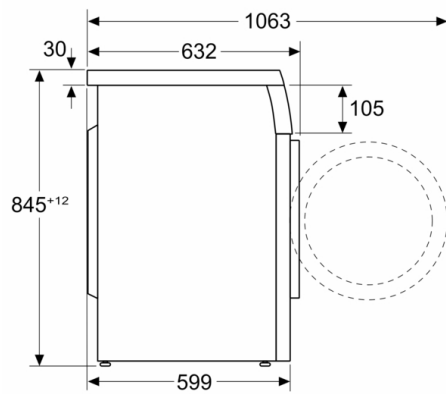

**Datos técnicos**

Clase de eficiencia energética: C  
Ponderación de consumo de energía en kWh por 100 ciclos de lavado del programa eco 40-60: 66 kWh  
Capacidad máxima en kg: 9,0 kg  
Consumo de agua del programa eco en litros por ciclo: 44 l  
Duración del programa eco 40-60 en horas y minutos a capacidad nominal: 3:37 h  
Eficiencia de centrifugado-secado del programa eco 40-60: B  
Clase de emisiones de ruido aéreo: A  
Emisiones de ruido aéreo: 72 dB(A) re 1 pW  
Tipo de construcción: Independiente  
Altura de la encimera extraíble: 25 mm  
Dimensiones del aparato: alto x ancho x fondo (sin puerta): 845 x 598 x 590 mm  
Peso neto: 69,0 kg  
Potencia de conexión: 2300 W  
Intensidad corriente eléctrica: 10 A  
Tensión: 220-240 V  
Frecuencia: 50 Hz  
Longitud del cable de alimentación eléctrica: 160 cm  
Bisagra de la puerta: Izquierda  
Ruedas de desplazamiento: No  
Código EAN: 4242005234530  
Tipo de instalación: Encastrable bajo encimera

*\* Los valores son redondeados*

<sup>1</sup> *Dentro del rango de A (más eficiente) a G (menos eficiente)*

**Serie 6, Lavadora de carga frontal, 9 kg, ,  
Acero inoxidable  
WUU24T7XES**

Dimensiones en mm

Dimensiones en mm