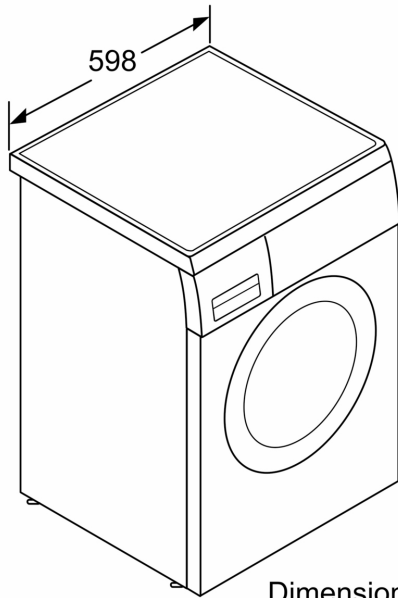

Serie 6, Lavadora de carga frontal, 9 kg, 1200 r.p.m. WUU24T63ES

Lavadora de tapa baja desmontable con motor EcoSilence: silenciosa y eficiente con los mejores resultados de lavado y mejor cuidado de las prendas.

Clase de eficiencia energética: A
Ponderación de consumo de energía en kWh por 100 ciclos de lavado del programa eco 40-60: 46 kWh
Capacidad máxima: 9.0 kg
Consumo de agua programa ECO por ciclo:48 l
Duración del programa eco 40-60 en horas y minutos a capacidad nominal: 3:48 h
Eficiencia de centrifugado programa ECO 40-60°C:B
Clase de nivel de ruido: A
Nivel de ruido: 71 dB(A) re 1pW
Tipo de construcción: Libre instalación
Altura de la encimera extraíble: 25 mm
Dimensiones del aparato: alto x ancho x fondo (sin puertas): 845x598x590 mm
Peso neto: 73.5 kg
Potencia: 2300 W
Intensidad corriente eléctrica: 10 A
Tensión: 220-240 V
Frecuencia: 50-60 Hz
Longitud del cable de alimentación eléctrica: 160.0 cm
Apertura de la puerta: Izquierda
Ruedas de desplazamiento: No
Código EAN: 4242005318476
Tipo de instalación: Integrable entre muebles

Dimensiones en mm

Dimensiones en mm