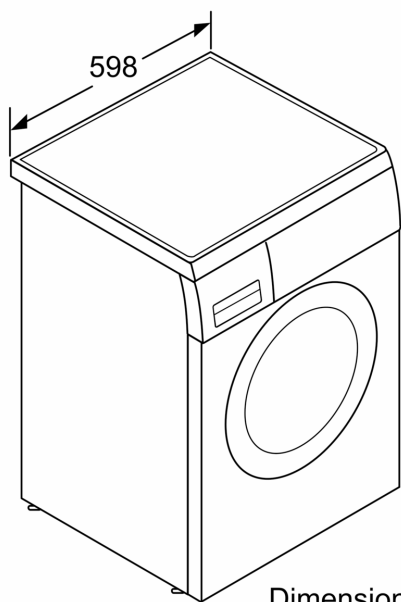

Serie 6, Lavadora de carga frontal, 9 kg, 1200 r.p.m. WUU24T62ES

Lavadora de tapa baja desmontable con motor EcoSilence: silenciosa y eficiente con los mejores resultados de lavado y mejor cuidado de las prendas.

Clase de eficiencia energética: A
Ponderación de consumo de energía en kWh por 100 ciclos de lavado del programa eco 40-60: 46 kWh
Capacidad máxima: 9.0 kg
Consumo de agua programa ECO por ciclo:48 l
Duración del programa eco 40-60 en horas y minutos a capacidad nominal: 3:48 h
Eficiencia de centrifugado programa ECO 40-60°C:B
Clase de nivel de ruido: A
Nivel de ruido: 71 dB(A) re 1pW
Tipo de construcción: Libre instalación
Altura de la encimera extraíble: 25 mm
Dimensiones del aparato: alto x ancho x fondo (sin puertas): 845x598x590 mm
Peso neto: 73.6 kg
Potencia: 2300 W
Intensidad corriente eléctrica: 10 A
Tensión: 220-240 V
Frecuencia: 50-60 Hz
Longitud del cable de alimentación eléctrica: 160.0 cm
Apertura de la puerta: Izquierda
Ruedas de desplazamiento: No
Código EAN: 4242005318360
Tipo de instalación: Integrable entre muebles

Dimensiones en mm

Dimensiones en mm