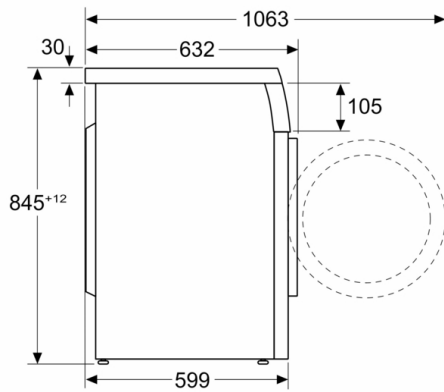

Tipo de construcción: Independiente

Altura de la encimera extraíble: 25 mm

Dimensiones del aparato: alto x ancho x fondo (sin puerta): 845 x 598 x 599 mm

Peso neto: 74,5 kg

Potencia de conexión: 2300 W

Intensidad corriente eléctrica: 10 A

Tensión: 220-240 V

Frecuencia: 50-60 Hz

Longitud del cable de alimentación eléctrica: 160 cm

Bisagra de la puerta: Izquierda

Ruedas de desplazamiento: No

Código EAN: 4242005318353

Tipo de instalación: Encastrable bajo encimera

³ Consumo de agua ponderado por ciclo (con el programa Eco 40-60)

* Los valores son redondeados

**Serie 6, Lavadora de carga frontal, 9 kg,
1200 r.p.m.
WUU24T61ES**

Dimensiones en mm

Dimensiones en mm