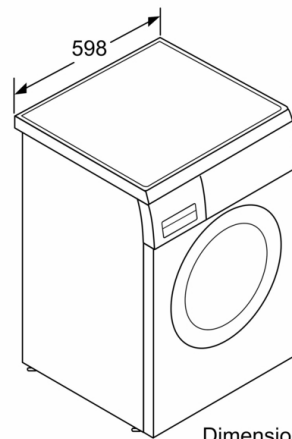

Tipo de construcción: Independiente

Altura de la encimera extraíble: 25 mm

Dimensiones del aparato: alto x ancho x fondo (sin puerta): 845 x 598 x 599 mm

Peso neto: 74,5 kg

Potencia de conexión: 2300 W

Intensidad corriente eléctrica: 10 A

³ Consumo de agua ponderado por ciclo (con el programa Eco 40-60)

* Los valores son redondeados

**Serie 6, Lavadora de carga frontal, 9 kg,
1200 r.p.m.
WUU24T61ES**

Dimensiones en mm

Dimensiones en mm