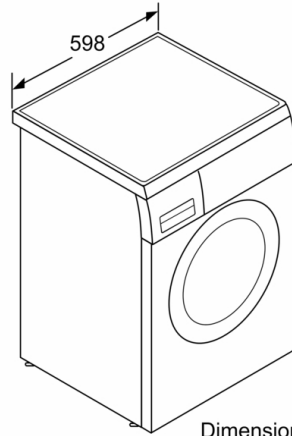

Datos técnicos

Tipo de construcción : Independiente
Altura de la encimera extraíble : 820 mm
Dimensiones del aparato: alto x ancho x fondo (sin puerta) : 848 x 598 x 550 mm
Altura del nicho : 820,00 mm
Peso neto : 65,692 kg
Potencia de conexión : 2300 W
Intensidad corriente eléctrica : 10 A
Tensión : 220-240 V
Frecuencia : 50 Hz
Certificaciones de homologación : CE, VDE
Longitud del cable de alimentación eléctrica : 160 cm
Clasificación de rendimiento de limpieza : A
Bisagra de la puerta : Izquierda
Ruedas de desplazamiento : No
Código EAN : 4242005053483
Capacidad de algodón - NUEVA (2010/30/EC) : 8,0 kg
Consumo anual de energía - NUEVA (2010/30/EC) : 135,00 kWh/annum
Consumo de energía en modo apagado - NUEVA (2010/30/EC) : 0,12 W
Consumo de energía en modo sin apagar - NUEVA (2010/30/EC) : 0,58 W
Consumo anual de agua (l/año) - NUEVA (2010/30/EC) : 9680 l/año
Eficacia centrifugado : B
Velocidad máxima de centrifugado (2010/30/EC) : 1400 rpm
Duración media del programa algodón a 40° C (mín.) carga parcial (2010/30/EC) : 225 min
Duración media del programa algodón a 60° C (mín.) carga completa (2010/30/EC) : 225 min
Duración media del programa algodón a 60° C (mín.) carga parcial (2010/30/EC) : 225 min
Nivel de ruido lavado : 49
Nivel de ruido el centrifugado : 76
Tipo de instalación : Encastrable bajo encimera

**Serie | 6, Lavadora de carga frontal, 8 kg,
1400 rpm
WUQ2848XES**

Dimensiones en mm

Dimensiones en mm