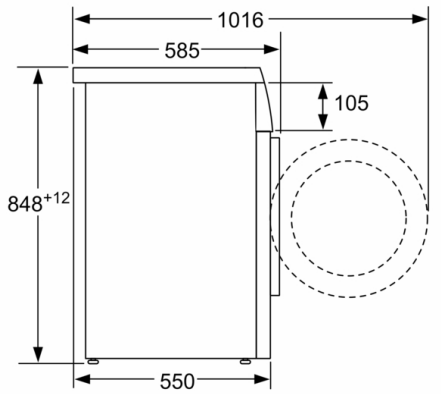

Datos técnicos

Tipo de construcción : Independiente
Altura de la encimera extraíble : 820 mm
Dimensiones del aparato: alto x ancho x fondo (sin puerta) : 848 x 598 x 550 mm
Altura del nicho : 820,00 mm
Peso neto : 65,692 kg
Potencia de conexión : 2300 W
Intensidad corriente eléctrica : 10 A
Tensión : 220-240 V
Frecuencia : 50 Hz
Certificaciones de homologación : CE, VDE
Longitud del cable de alimentación eléctrica : 160 cm
Clasificación de rendimiento de limpieza : A
Bisagra de la puerta : Izquierda
Ruedas de desplazamiento : No
Código EAN : 4242005053483
Capacidad de algodón - NUEVA (2010/30/EC) : 8,0 kg
Consumo anual de energía - NUEVA (2010/30/EC) : 135,00 kWh/annum
Consumo de energía en modo apagado - NUEVA (2010/30/EC) : 0,12 W
Consumo de energía en modo sin apagar - NUEVA (2010/30/EC) : 0,58 W
Consumo anual de agua (l/año) - NUEVA (2010/30/EC) : 9680 l/año
Eficacia centrifugado : B
Velocidad máxima de centrifugado (2010/30/EC) : 1400 rpm
Duración media del programa algodón a 40° C (mín.) carga parcial (2010/30/EC) : 225 min
Duración media del programa algodón a 60° C (mín.) carga completa (2010/30/EC) : 225 min
Duración media del programa algodón a 60° C (mín.) carga parcial (2010/30/EC) : 225 min
Nivel de ruido lavado : 49
Nivel de ruido el centrifugado : 76
Tipo de instalación : Encastrable bajo encimera

**Serie | 6, Lavadora de carga frontal, 8 kg,
1400 rpm
WUQ2848XES**

Dimensiones en mm

Dimensiones en mm