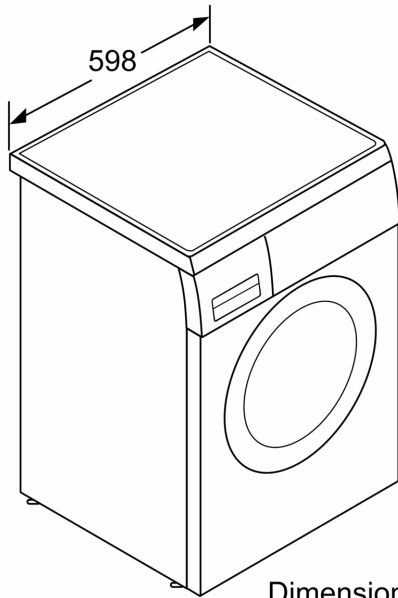

Datos técnicos

Capacidad máxima:	8.0 kg
Tipo de construcción:	Libre instalación
Altura de la encimera extraíble:	28 mm
Dimensiones del aparato: alto x ancho x fondo (sin puerta):	848 x 598 x 550 mm
Peso neto:	65.9 kg
Potencia:	2300 W
Intensidad corriente eléctrica:	10 A
Tensión:	220-240 V
Frecuencia:	50 Hz
Longitud del cable de alimentación eléctrica:	160.0 cm
Apertura de la puerta:	Izquierda
Ruedas de desplazamiento:	No
Código EAN:	4242005059898
Tipo de instalación:	Integrable entre muebles

Accesorios opcionales

- WMZ20331 PROTECTOR METAL LAVADORA TAPA REMOVIBLE
- WMZ2200 ACCESORIO LAVADORA
- WMZ2381 Manguera de extensión para entrada agua

**Serie 6, Lavadora de carga frontal, 8
kg, 1400 r.p.m.
WUQ28478ES**

Dimensiones en mm

Dimensiones en mm