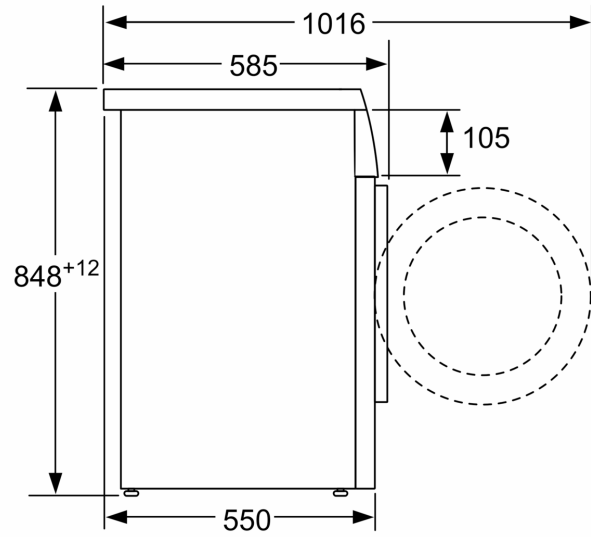

Datos técnicos

Capacidad máxima:	8.0 kg
Tipo de construcción:	Libre instalación
Altura de la encimera extraíble:	28 mm
Dimensiones del aparato: alto x ancho x fondo (sin puerta):	848 x 598 x 550 mm
Peso neto:	65.9 kg
Potencia:	2300 W
Intensidad corriente eléctrica:	10 A
Tensión:	220-240 V
Frecuencia:	50 Hz
Longitud del cable de alimentación eléctrica:	160.0 cm
Apertura de la puerta:	Izquierda
Ruedas de desplazamiento:	No
Código EAN:	4242005059898
Tipo de instalación:	Integrable entre muebles

Accesorios opcionales

- WMZ20331 PROTECTOR METAL LAVADORA TAPA REMOVIBLE
- WMZ2200 ACCESORIO LAVADORA
- WMZ2381 Manguera de extensión para entrada agua

**Serie 6, Lavadora de carga frontal, 8
kg, 1400 r.p.m.
WUQ28478ES**

Dimensiones en mm

Dimensiones en mm