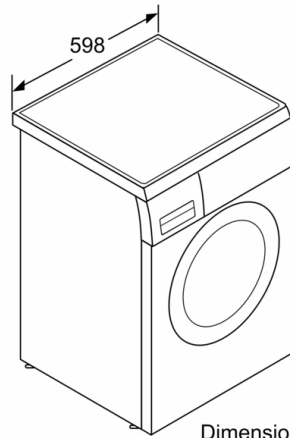

Datos técnicos

Tipo de construcción : Independiente
Altura de la encimera extraíble : 820 mm
Dimensiones del aparato: alto x ancho x fondo (sin puerta) : 848 x 598 x 550 mm
Altura del nicho : 820,00 mm
Peso neto : 66,092 kg
Potencia de conexión : 2300 W
Intensidad corriente eléctrica : 10 A
Tensión : 220-240 V
Frecuencia : 50 Hz
Certificaciones de homologación : CE, VDE
Longitud del cable de alimentación eléctrica : 160 cm
Clasificación de rendimiento de limpieza : A
Bisagra de la puerta : Izquierda
Ruedas de desplazamiento : No
Código EAN : 4242005053476
Capacidad de algodón - NUEVA (2010/30/EC) : 8,0 kg
Consumo anual de energía - NUEVA (2010/30/EC) : 135,00 kWh/annum
Consumo de energía en modo apagado - NUEVA (2010/30/EC) : 0,12 W
Consumo de energía en modo sin apagar - NUEVA (2010/30/EC) : 0,58 W
Consumo anual de agua (l/año) - NUEVA (2010/30/EC) : 9680 l/año
Eficacia centrifugado : B
Velocidad máxima de centrifugado (2010/30/EC) : 1400 rpm
Duración media del programa algodón a 40° C (mín.) carga parcial (2010/30/EC) : 225 min
Duración media del programa algodón a 60° C (mín.) carga completa (2010/30/EC) : 225 min
Duración media del programa algodón a 60° C (mín.) carga parcial (2010/30/EC) : 225 min
Nivel de ruido lavado : 49
Nivel de ruido el centrifugado : 76
Tipo de instalación : Encastrable bajo encimera

**Serie | 6, Lavadora de carga frontal, 8 kg,
1400 rpm
WUQ28468ES**

Dimensiones en mm

Dimensiones en mm