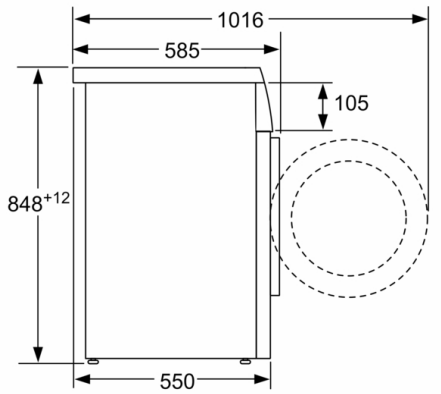

Datos técnicos

Tipo de construcción : Independiente
Altura de la encimera extraíble : 820 mm
Dimensiones del aparato: alto x ancho x fondo (sin puerta) : 848 x 598 x 550 mm
Altura del nicho : 820,00 mm
Peso neto : 66,092 kg
Potencia de conexión : 2300 W
Intensidad corriente eléctrica : 10 A
Tensión : 220-240 V
Frecuencia : 50 Hz
Certificaciones de homologación : CE, VDE
Longitud del cable de alimentación eléctrica : 160 cm
Clasificación de rendimiento de limpieza : A
Bisagra de la puerta : Izquierda
Ruedas de desplazamiento : No
Código EAN : 4242005053476
Capacidad de algodón - NUEVA (2010/30/EC) : 8,0 kg
Consumo anual de energía - NUEVA (2010/30/EC) : 135,00 kWh/annum
Consumo de energía en modo apagado - NUEVA (2010/30/EC) : 0,12 W
Consumo de energía en modo sin apagar - NUEVA (2010/30/EC) : 0,58 W
Consumo anual de agua (l/año) - NUEVA (2010/30/EC) : 9680 l/año
Eficacia centrifugado : B
Velocidad máxima de centrifugado (2010/30/EC) : 1400 rpm
Duración media del programa algodón a 40° C (mín.) carga parcial (2010/30/EC) : 225 min
Duración media del programa algodón a 60° C (mín.) carga completa (2010/30/EC) : 225 min
Duración media del programa algodón a 60° C (mín.) carga parcial (2010/30/EC) : 225 min
Nivel de ruido lavado : 49
Nivel de ruido el centrifugado : 76
Tipo de instalación : Encastrable bajo encimera

**Serie | 6, Lavadora de carga frontal, 8 kg,
1400 rpm
WUQ28468ES**

Dimensiones en mm

Dimensiones en mm