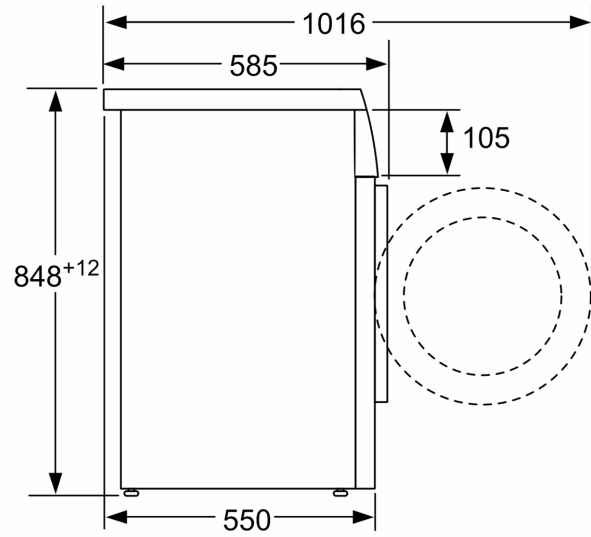

Datos técnicos

Capacidad máxima:	8.0 kg
Tipo de construcción:	Libre instalación
Dimensiones del aparato: alto x ancho x fondo (sin puerta):	848 x 598 x 550 mm
Peso neto:	65.9 kg
Potencia:	2300 W
Intensidad corriente eléctrica:	10 A
Tensión:	220-240 V
Frecuencia:	50 Hz
Longitud del cable de alimentación eléctrica:	160.0 cm
Apertura de la puerta:	Izquierda
Ruedas de desplazamiento:	No
Código EAN:	4242005068654
Tipo de instalación:	Integrable entre muebles

Dimensiones en mm

Dimensiones en mm