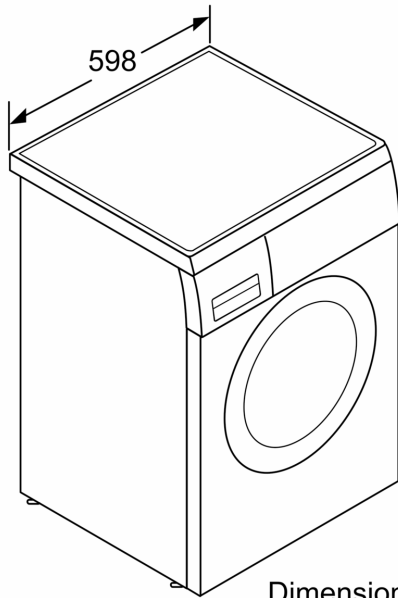

Datos técnicos

Capacidad máxima:	8.0 kg
Tipo de construcción:	Libre instalación
Dimensiones del aparato: alto x ancho x fondo (sin puerta):	848 x 598 x 550 mm
Peso neto:	65.9 kg
Potencia:	2300 W
Intensidad corriente eléctrica:	10 A
Tensión:	220-240 V
Frecuencia:	50 Hz
Longitud del cable de alimentación eléctrica:	160.0 cm
Apertura de la puerta:	Izquierda
Ruedas de desplazamiento:	No
Código EAN:	4242005068654
Tipo de instalación:	Integrable entre muebles

Dimensiones en mm

Dimensiones en mm