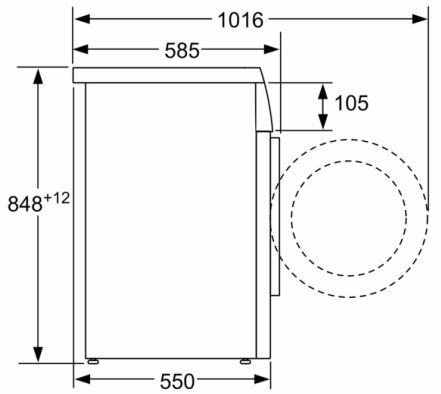

Datos técnicos

Tipo de construcción : Independiente
Altura de la encimera extraíble : 820 mm
Dimensiones del aparato: alto x ancho x fondo (sin puerta) : 848 x 598 x 550 mm
Altura del nicho : 820,00 mm
Peso neto : 64,692 kg
Potencia de conexión : 2300 W
Intensidad corriente eléctrica : 10 A
Tensión : 220-240 V
Frecuencia : 50 Hz
Certificaciones de homologación : CE, VDE
Longitud del cable de alimentación eléctrica : 160 cm
Clasificación de rendimiento de limpieza : A
Bisagra de la puerta : Izquierda
Ruedas de desplazamiento : No
Código EAN : 4242005059690
Capacidad de algodón - NUEVA (2010/30/EC) : 8,0 kg
Consumo anual de energía - NUEVA (2010/30/EC) : 135,00 kWh/annum
Consumo de energía en modo apagado - NUEVA (2010/30/EC) : 0,12 W
Consumo de energía en modo sin apagar - NUEVA (2010/30/EC) : 0,58 W
Consumo anual de agua (l/año) - NUEVA (2010/30/EC) : 9680 l/año
Eficacia centrifugado : B
Velocidad máxima de centrifugado (2010/30/EC) : 1200 rpm
Duración media del programa algodón a 40° C (mín.) carga parcial (2010/30/EC) : 225 min
Duración media del programa algodón a 60° C (mín.) carga completa (2010/30/EC) : 225 min
Duración media del programa algodón a 60° C (mín.) carga parcial (2010/30/EC) : 225 min
Nivel de ruido lavado : 49
Nivel de ruido el centrifugado : 74
Tipo de instalación : Encastrable bajo encimera

**Serie | 6, Lavadora de carga frontal, 8 kg,
1200 rpm
WUQ2448XES**

Dimensiones en mm

Dimensiones en mm