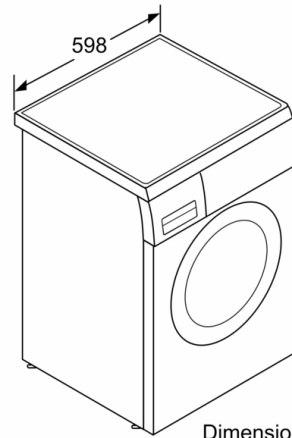

Datos técnicos

Tipo de construcción : Independiente
Altura de la encimera extraíble : 820 mm
Dimensiones del aparato: alto x ancho x fondo (sin puerta) : 848 x 598 x 550 mm
Altura del nicho : 820,00 mm
Peso neto : 64,692 kg
Potencia de conexión : 2300 W
Intensidad corriente eléctrica : 10 A
Tensión : 220-240 V
Frecuencia : 50 Hz
Certificaciones de homologación : CE, VDE
Longitud del cable de alimentación eléctrica : 160 cm
Clasificación de rendimiento de limpieza : A
Bisagra de la puerta : Izquierda
Ruedas de desplazamiento : No
Código EAN : 4242005059690
Capacidad de algodón - NUEVA (2010/30/EC) : 8,0 kg
Consumo anual de energía - NUEVA (2010/30/EC) : 135,00 kWh/annum
Consumo de energía en modo apagado - NUEVA (2010/30/EC) : 0,12 W
Consumo de energía en modo sin apagar - NUEVA (2010/30/EC) : 0,58 W
Consumo anual de agua (l/año) - NUEVA (2010/30/EC) : 9680 l/año
Eficacia centrifugado : B
Velocidad máxima de centrifugado (2010/30/EC) : 1200 rpm
Duración media del programa algodón a 40° C (mín.) carga parcial (2010/30/EC) : 225 min
Duración media del programa algodón a 60° C (mín.) carga completa (2010/30/EC) : 225 min
Duración media del programa algodón a 60° C (mín.) carga parcial (2010/30/EC) : 225 min
Nivel de ruido lavado : 49
Nivel de ruido el centrifugado : 74
Tipo de instalación : Encastrable bajo encimera

**Serie | 6, Lavadora de carga frontal, 8 kg,
1200 rpm
WUQ2448XES**

Dimensiones en mm

Dimensiones en mm