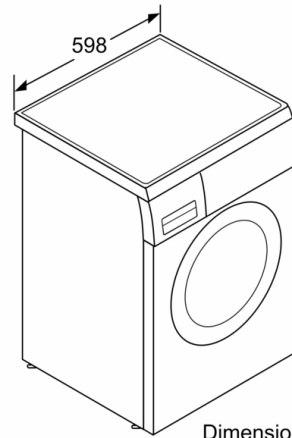

Datos técnicos

Tipo de construcción : Independiente
 Altura de la encimera extraíble : 820 mm
 Dimensiones del aparato: alto x ancho x fondo (sin puerta) : 848 x 598 x 550 mm
 Altura del nicho : 820,00 mm
 Peso neto : 65,092 kg
 Potencia de conexión : 2300 W
 Intensidad corriente eléctrica : 10 A
 Tensión : 220-240 V
 Frecuencia : 50 Hz
 Certificaciones de homologación : CE, VDE
 Longitud del cable de alimentación eléctrica : 160 cm
 Clasificación de rendimiento de limpieza : A
 Bisagra de la puerta : Izquierda
 Ruedas de desplazamiento : No
 Código EAN : 4242005059683
 Capacidad de algodón - NUEVA (2010/30/EC) : 8,0 kg
 Consumo anual de energía - NUEVA (2010/30/EC) : 135,00 kWh/annum
 Consumo de energía en modo apagado - NUEVA (2010/30/EC) : 0,12 W
 Consumo de energía en modo sin apagar - NUEVA (2010/30/EC) : 0,58 W
 Consumo anual de agua (l/año) - NUEVA (2010/30/EC) : 9680 l/año
 Eficacia centrifugado : B
 Velocidad máxima de centrifugado (2010/30/EC) : 1200 rpm
 Duración media del programa algodón a 40° C (mín.) carga parcial (2010/30/EC) : 225 min
 Duración media del programa algodón a 60° C (mín.) carga completa (2010/30/EC) : 225 min
 Duración media del programa algodón a 60° C (mín.) carga parcial (2010/30/EC) : 225 min
 Nivel de ruido lavado : 49
 Nivel de ruido el centrifugado : 74
 Tipo de instalación : Encastrable bajo encimera

**Serie | 6, Lavadora de carga frontal, 8 kg,
1200 rpm
WUQ24468ES**

Dimensiones en mm

Dimensiones en mm