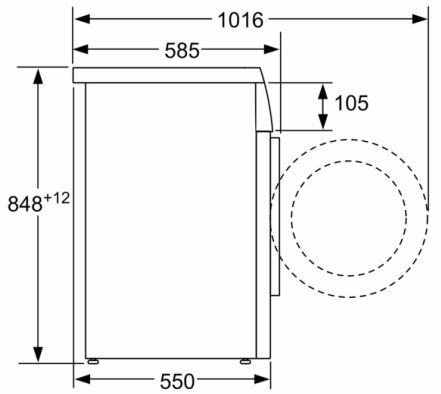

Datos técnicos

Tipo de construcción : Independiente
 Altura de la encimera extraíble : 820 mm
 Dimensiones del aparato: alto x ancho x fondo (sin puerta) : 848 x 598 x 550 mm
 Altura del nicho : 820,00 mm
 Peso neto : 65,092 kg
 Potencia de conexión : 2300 W
 Intensidad corriente eléctrica : 10 A
 Tensión : 220-240 V
 Frecuencia : 50 Hz
 Certificaciones de homologación : CE, VDE
 Longitud del cable de alimentación eléctrica : 160 cm
 Clasificación de rendimiento de limpieza : A
 Bisagra de la puerta : Izquierda
 Ruedas de desplazamiento : No
 Código EAN : 4242005059683
 Capacidad de algodón - NUEVA (2010/30/EC) : 8,0 kg
 Consumo anual de energía - NUEVA (2010/30/EC) : 135,00 kWh/annum
 Consumo de energía en modo apagado - NUEVA (2010/30/EC) : 0,12 W
 Consumo de energía en modo sin apagar - NUEVA (2010/30/EC) : 0,58 W
 Consumo anual de agua (l/año) - NUEVA (2010/30/EC) : 9680 l/año
 Eficacia centrifugado : B
 Velocidad máxima de centrifugado (2010/30/EC) : 1200 rpm
 Duración media del programa algodón a 40° C (mín.) carga parcial (2010/30/EC) : 225 min
 Duración media del programa algodón a 60° C (mín.) carga completa (2010/30/EC) : 225 min
 Duración media del programa algodón a 60° C (mín.) carga parcial (2010/30/EC) : 225 min
 Nivel de ruido lavado : 49
 Nivel de ruido el centrifugado : 74
 Tipo de instalación : Encastrable bajo encimera

**Serie | 6, Lavadora de carga frontal, 8 kg,
1200 rpm
WUQ24468ES**

Dimensiones en mm

Dimensiones en mm