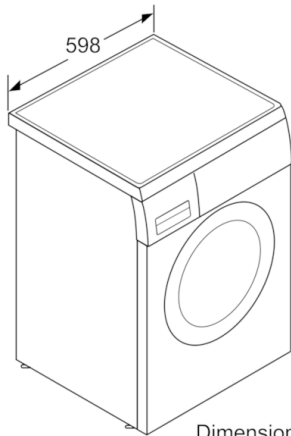

Datos técnicos

Tipo de construcción :	Independiente
Altura de la encimera extraíble (MM) :	820
Dimensiones del aparato: alto x ancho x fondo (sin puerta) :	848 x 598 x 550
Peso neto (kg) :	64,692
Potencia de conexión (W) :	2300
Intensidad corriente eléctrica (A) :	10
Tensión (V) :	220-240
Frecuencia (Hz) :	50
Certificaciones de homologación :	CE, VDE
Longitud del cable de alimentación eléctrica (cm) :	210
Clasificación de rendimiento de limpieza :	A
Bisagra de la puerta :	Izquierda
Ruedas de desplazamiento :	No
Código EAN :	4242005053490
Capacidad de algodón (kg) - NUEVA (2010/30/EC) :	7,0
Clasificación de eficiencia energética (2010/30/EC) :	A+++
Consumo anual de energía (kWh/annum) - NUEVA (2010/30/EC) :	122,00
Consumo de energía en modo apagado (W) - NUEVA (2010/30/EC) :	0,12
Consumo de electricidad en «modo sin apagar» (2010/30/EC) :	0,58
Consumo anual de agua (l/año) - NUEVA (2010/30/EC) :	8800
Eficacia centrifugado :	B
Velocidad máxima de centrifugado (rpm) (2010/30/EC) :	1200
Duración media del programa algodón a 40° C (mín.) carga parcial (2010/30/EC) :	225
Duración media del programa algodón a 60° C (mín.) carga completa (2010/30/EC) :	225
Duración media del programa algodón a 60° C (mín.) carga parcial (2010/30/EC) :	225
Nivel de ruido en lavado en dB(A) re 1 pW :	49
Nivel de ruido en el centrifugado en dB(A) re 1 pW :	73
Tipo de instalación :	Encastrable bajo encimera

**Serie | 6, Lavadora de carga frontal, 7 kg,
1200 rpm
WUQ2441XES**

Dimensiones en mm

Dimensiones en mm