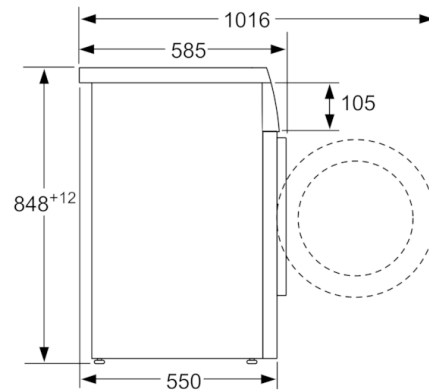

Datos técnicos

Tipo de construcción :	Independiente
Altura de la encimera extraíble (MM) :	820
Dimensiones del aparato: alto x ancho x fondo (sin puerta) :	848 x 598 x 550
Peso neto (kg) :	64,692
Potencia de conexión (W) :	2300
Intensidad corriente eléctrica (A) :	10
Tensión (V) :	220-240
Frecuencia (Hz) :	50
Certificaciones de homologación :	CE, VDE
Longitud del cable de alimentación eléctrica (cm) :	210
Clasificación de rendimiento de limpieza :	A
Bisagra de la puerta :	Izquierda
Ruedas de desplazamiento :	No
Código EAN :	4242005053490
Capacidad de algodón (kg) - NUEVA (2010/30/EC) :	7,0
Clasificación de eficiencia energética (2010/30/EC) :	A+++
Consumo anual de energía (kWh/annum) - NUEVA (2010/30/EC) :	122,00
Consumo de energía en modo apagado (W) - NUEVA (2010/30/EC) :	0,12
Consumo de electricidad en «modo sin apagar» (2010/30/EC) :	0,58
Consumo anual de agua (l/año) - NUEVA (2010/30/EC) :	8800
Eficacia centrifugado :	B
Velocidad máxima de centrifugado (rpm) (2010/30/EC) :	1200
Duración media del programa algodón a 40° C (mín.) carga parcial (2010/30/EC) :	225
Duración media del programa algodón a 60° C (mín.) carga completa (2010/30/EC) :	225
Duración media del programa algodón a 60° C (mín.) carga parcial (2010/30/EC) :	225
Nivel de ruido en lavado en dB(A) re 1 pW :	49
Nivel de ruido en el centrifugado en dB(A) re 1 pW :	73
Tipo de instalación :	Encastrable bajo encimera

**Serie | 6, Lavadora de carga frontal, 7 kg,
1200 rpm
WUQ2441XES**

Dimensiones en mm

Dimensiones en mm