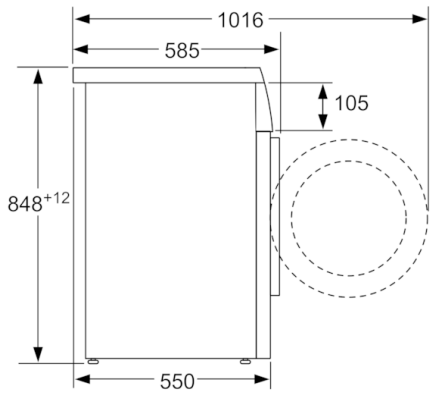

Datos técnicos

Tipo de construcción :	Independiente
Altura de la encimera extraíble (MM) :	820
Dimensiones del aparato: alto x ancho x fondo (sin puerta) :	848 x 598 x 550
Peso neto (kg) :	65,092
Potencia de conexión (W) :	2300
Intensidad corriente eléctrica (A) :	10
Tensión (V) :	220-240
Frecuencia (Hz) :	50
Certificaciones de homologación :	CE, VDE
Longitud del cable de alimentación eléctrica (cm) :	210
Clasificación de rendimiento de limpieza :	A
Bisagra de la puerta :	Izquierda
Ruedas de desplazamiento :	No
Código EAN :	4242005053506
Capacidad de algodón (kg) - NUEVA (2010/30/EC) :	7,0
Clasificación de eficiencia energética (2010/30/EC) :	A+++
Consumo anual de energía (kWh/annum) - NUEVA (2010/30/EC) :	122,00
Consumo de energía en modo apagado (W) - NUEVA (2010/30/EC) :	0,12
Consumo de electricidad en «modo sin apagar» (2010/30/EC) :	0,58
Consumo anual de agua (l/año) - NUEVA (2010/30/EC) :	8800
Eficacia centrifugado :	B
Velocidad máxima de centrifugado (rpm) (2010/30/EC) :	1200
Duración media del programa algodón a 40° C (mín.) carga parcial (2010/30/EC) :	225
Duración media del programa algodón a 60° C (mín.) carga completa (2010/30/EC) :	225
Duración media del programa algodón a 60° C (mín.) carga parcial (2010/30/EC) :	225
Nivel de ruido en lavado en dB(A) re 1 pW :	49
Nivel de ruido en el centrifugado en dB(A) re 1 pW :	73
Tipo de instalación :	Encastrable bajo encimera

**Serie | 6, Lavadora de carga frontal, 7 kg,
1200 rpm
WUQ24417ES**

Dimensiones en mm

Dimensiones en mm