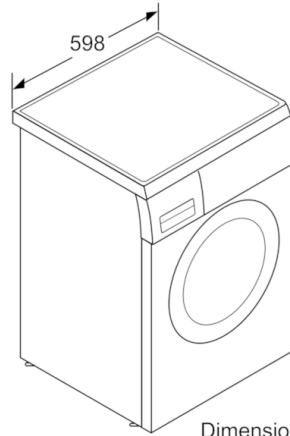

Datos técnicos

Tipo de construcción :	Independiente
Altura de la encimera extraíble (MM) :	820
Dimensiones del aparato: alto x ancho x fondo (sin puerta) :	848 x 598 x 550
Peso neto (kg) :	65,092
Potencia de conexión (W) :	2300
Intensidad corriente eléctrica (A) :	10
Tensión (V) :	220-240
Frecuencia (Hz) :	50
Certificaciones de homologación :	CE, VDE
Longitud del cable de alimentación eléctrica (cm) :	210
Clasificación de rendimiento de limpieza :	A
Bisagra de la puerta :	Izquierda
Ruedas de desplazamiento :	No
Código EAN :	4242005053506
Capacidad de algodón (kg) - NUEVA (2010/30/EC) :	7,0
Clasificación de eficiencia energética (2010/30/EC) :	A+++
Consumo anual de energía (kWh/annum) - NUEVA (2010/30/EC) :	122,00
Consumo de energía en modo apagado (W) - NUEVA (2010/30/EC) :	0,12
Consumo de electricidad en «modo sin apagar» (2010/30/EC) :	0,58
Consumo anual de agua (l/año) - NUEVA (2010/30/EC) :	8800
Eficacia centrifugado :	B
Velocidad máxima de centrifugado (rpm) (2010/30/EC) :	1200
Duración media del programa algodón a 40° C (mín.) carga parcial (2010/30/EC) :	225
Duración media del programa algodón a 60° C (mín.) carga completa (2010/30/EC) :	225
Duración media del programa algodón a 60° C (mín.) carga parcial (2010/30/EC) :	225
Nivel de ruido en lavado en dB(A) re 1 pW :	49
Nivel de ruido en el centrifugado en dB(A) re 1 pW :	73
Tipo de instalación :	Encastrable bajo encimera

**Serie | 6, Lavadora de carga frontal, 7 kg,
1200 rpm
WUQ24417ES**

Dimensiones en mm

Dimensiones en mm