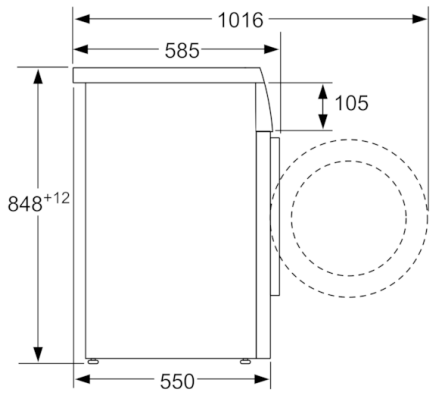

Datos técnicos

Tipo de construcción :	Independiente
Altura de la encimera extraíble (MM) :	820
Dimensiones del aparato: alto x ancho x fondo (sin puerta) :	848 x 598 x 550
Peso neto (kg) :	65,092
Potencia de conexión (W) :	2300
Intensidad corriente eléctrica (A) :	10
Tensión (V) :	220-240
Frecuencia (Hz) :	50
Certificaciones de homologacion :	, CE
Longitud del cable de alimentación eléctrica (cm) :	210
Clasificación de rendimiento de limpieza :	A
Bisagra de la puerta :	Izquierda
Ruedas de desplazamiento :	No
Código EAN :	4242005059706
Capacidad de algodón (kg) - NUEVA (2010/30/EC) :	8,0
Clasificación de eficiencia energética (2010/30/EC) :	A+++
Consumo anual de energía (kWh/annum) - NUEVA (2010/30/EC) :	135,00
:	0,12
:	0,58
Consumo anual de agua (l/año) - NUEVA (2010/30/EC) :	9680
Eficacia centrifugado :	C
Velocidad máxima de centrifugado (rpm) (2010/30/EC) :	1000
Duración media del programa algodón a 40° C (mín.) carga parcial (2010/30/EC) :	225
Duración media del programa algodón a 60° C (mín.) carga completa (2010/30/EC) :	225
Duración media del programa algodón a 60° C (mín.) carga parcial (2010/30/EC) :	225
Nivel de ruido en lavado en dB(A) re 1 pW :	49
Nivel de ruido en el centrifugado en dB(A) re 1 pW :	74
Tipo de instalación :	Encastrable bajo encimera

**Serie | 6, Lavadora de carga frontal, 8 kg,
1000 rpm
WUQ20468ES**

Dimensiones en mm

Dimensiones en mm