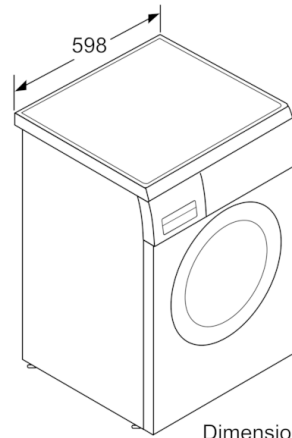

Datos técnicos

Tipo de construcción :	Independiente
Altura de la encimera extraíble (MM) :	820
Dimensiones del aparato: alto x ancho x fondo (sin puerta) :	848 x 598 x 550
Peso neto (kg) :	65,092
Potencia de conexión (W) :	2300
Intensidad corriente eléctrica (A) :	10
Tensión (V) :	220-240
Frecuencia (Hz) :	50
Certificaciones de homologacion :	, CE
Longitud del cable de alimentación eléctrica (cm) :	210
Clasificación de rendimiento de limpieza :	A
Bisagra de la puerta :	Izquierda
Ruedas de desplazamiento :	No
Código EAN :	4242005059706
Capacidad de algodón (kg) - NUEVA (2010/30/EC) :	8,0
Clasificación de eficiencia energética (2010/30/EC) :	A+++
Consumo anual de energía (kWh/annum) - NUEVA (2010/30/EC) :	135,00
:	0,12
:	0,58
Consumo anual de agua (l/año) - NUEVA (2010/30/EC) :	9680
Eficacia centrifugado :	C
Velocidad máxima de centrifugado (rpm) (2010/30/EC) :	1000
Duración media del programa algodón a 40° C (mín.) carga parcial (2010/30/EC) :	225
Duración media del programa algodón a 60° C (mín.) carga completa (2010/30/EC) :	225
Duración media del programa algodón a 60° C (mín.) carga parcial (2010/30/EC) :	225
Nivel de ruido en lavado en dB(A) re 1 pW :	49
Nivel de ruido en el centrifugado en dB(A) re 1 pW :	74
Tipo de instalación :	Encastrable bajo encimera

**Serie | 6, Lavadora de carga frontal, 8 kg,
1000 rpm
WUQ20468ES**

Dimensiones en mm

Dimensiones en mm