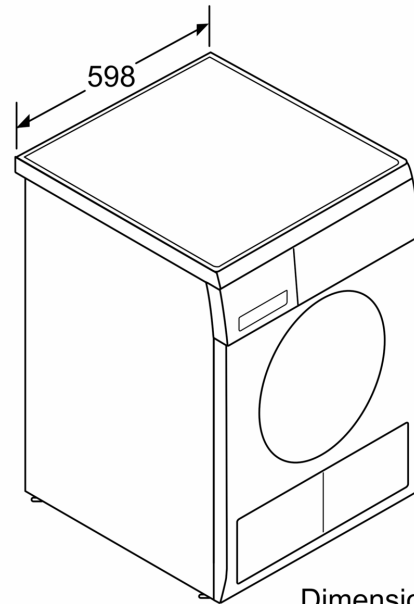

Datos técnicos

Tipo de construcción: Libre instalación
 Tapa superior desmontable: Si
 Apertura de la puerta: A la derecha
 Longitud del cable de alimentación eléctrica: 145.0 cm
 Altura de la encimera extraíble: 23 mm
 Dimensiones (Alt x Ancho x Fondo): 842 x 598 x 639 mm
 Peso neto: 35.6 kg
 Código EAN: 4242002707709
 Potencia: 2800 W
 Intensidad corriente eléctrica: 10/16 A
 Tensión: 220-240 V
 Frecuencia: 50 Hz
 Capacidad: 7.0 kg
 Clase de eficiencia energética: B
 Consumo de energía de secadora eléctrica, carga completa - NUEVA (2010/30/EC): 4.13 kWh
 Duración del programa estándar de algodón con carga completa: 115 min
 Consumo de energía de secadora eléctrica, carga parcial - NUEVA (2010/30/EC): 2.27 kWh
 Duración del programa estándar de algodón con carga parcial: 70 min
 Medición de consumo energético anual, secadora eléctrica - NUEVA (2010/30/EC): 497.0 kWh/annum
 Medición de duración del programa: 89 min
 Media de la eficiencia de condensación con carga completa (%): .. 89 %
 Media de la eficiencia de condensación con carga parcial (%): .. 89 %
 Medición de eficiencia de condensación (%): 89 %

Accesorios opcionales

- | | |
|----------|--|
| WMZ20500 | ACCESORIO LAVADORA |
| WTZ10290 | PROTECTOR METAL SECADORA TAPA REMOVIBLE |
| WTZ1110 | Tubo 2m para evacuación de agua secadora |
| WTZ11300 | KIT UNION SEC-LAV CON MESA EXTRAIBLE |
| WTZ11310 | KIT UNION SECADORA-LAVADORA SIN MESA |

**Serie 4, Secadora de condensación, 7
kg
WTE8632PEE**

Dimensiones en mm

Dimensiones en mm