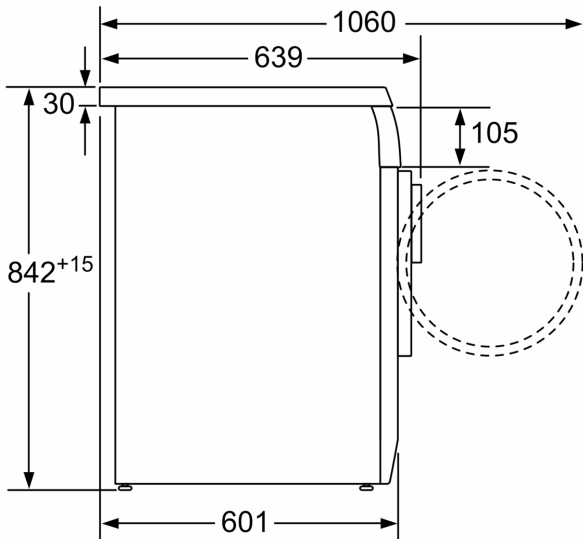

Datos técnicos

Tipo de construcción: Libre instalación
 Tapa superior desmontable: Si
 Apertura de la puerta: A la derecha
 Longitud del cable de alimentación eléctrica: 145.0 cm
 Altura de la encimera extraíble: 23 mm
 Dimensiones (Alt x Ancho x Fondo): 842 x 598 x 639 mm
 Peso neto: 35.6 kg
 Código EAN: 4242002707709
 Potencia: 2800 W
 Intensidad corriente eléctrica: 10/16 A
 Tensión: 220-240 V
 Frecuencia: 50 Hz
 Capacidad: 7.0 kg
 Clase de eficiencia energética: B
 Consumo de energía de secadora eléctrica, carga completa - NUEVA (2010/30/EC): 4.13 kWh
 Duración del programa estándar de algodón con carga completa: 115 min
 Consumo de energía de secadora eléctrica, carga parcial - NUEVA (2010/30/EC): 2.27 kWh
 Duración del programa estándar de algodón con carga parcial: 70 min
 Medición de consumo energético anual, secadora eléctrica - NUEVA (2010/30/EC): 497.0 kWh/annum
 Medición de duración del programa: 89 min
 Media de la eficiencia de condensación con carga completa (%): .. 89 %
 Media de la eficiencia de condensación con carga parcial (%): .. 89 %
 Medición de eficiencia de condensación (%): 89 %

**Serie 4, Secadora de condensación, 7
kg
WTE8632PEE**

Dimensiones en mm

Dimensiones en mm