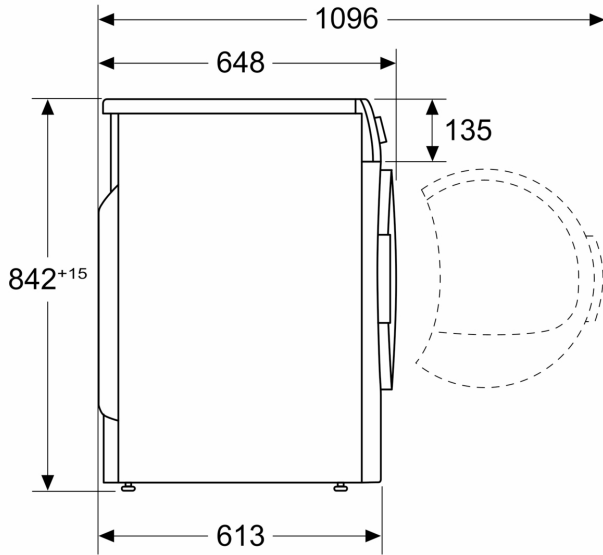

Datos técnicos

Tipo de construcción: Libre instalación
 Tapa superior desmontable: No
 Apertura de la puerta: A la derecha
 Longitud del cable de alimentación eléctrica: 145.0 cm
 Dimensiones (AlturaAnchuraFondo): 842x598x613 mm
 Peso neto: 41.8 kg
 Código EAN: 4242005314744
 Potencia: 2800 W
 Intensidad corriente eléctrica: 13/10 A
 Tensión: 220-240 V
 Frecuencia: 50 Hz
 Capacidad: 8.0 kg
 Clase de eficiencia energética¹: B
 Consumo de energía de secadora eléctrica, carga completa - NUEVA (2010/30/EC): 4.71 kWh
 Duración del programa estándar de algodón con carga completa: 150 min
 Consumo de energía de secadora eléctrica, carga parcial - NUEVA (2010/30/EC): 2.56 kWh
 Duración del programa estándar de algodón con carga parcial: 83 min
 Medición de consumo energético anual, secadora eléctrica - NUEVA (2010/30/EC)²: 560.0 kWh/annum
 Medición de duración del programa: 112 min
 Media de la eficiencia de condensación con carga completa (%): .. 88 %
 Media de la eficiencia de condensación con carga parcial (%): .. 88 %
 Medición de eficiencia de condensación (%): 88 %

**Serie 6, Secadora de condensación, 8
kg, Blanco
WPG23100ES**

Dimensiones en mm

Dimensiones en mm