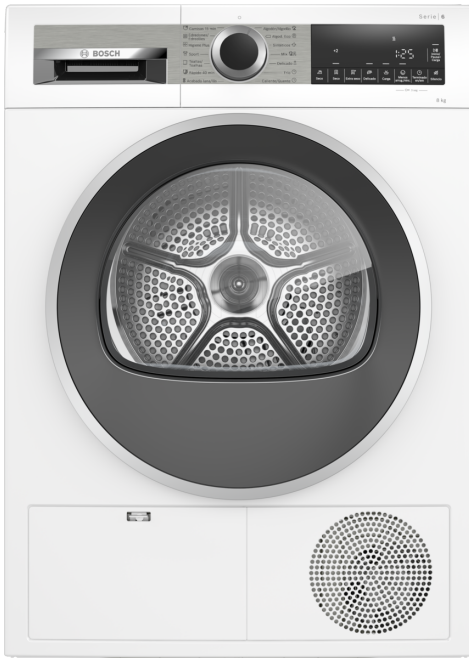

**Serie 6, Secadora de condensación, 8 kg
WPG23100ES**

B

Accesorios opcionales

WMZ20600	CESTO PARA SECADORA
WTZ1110	Tubo 2m para evacuación de agua secadora
WTZ11400	Kit de unión Sec-Lav con mesa extraíble
WTZ20410	Kit de unión Sec-Lav sin mesa extraíble
WTZPW20D	ACCESORIO LAVADORA

La secadora con AutoDry sabe exactamente cuándo tu carga está perfectamente seca, para proteger tus prendas, evitar el sobrecalentamiento y usar menos energía.

- **AutoDry:** secado automático que deja la ropa como deseas.
- **La opción de media carga adapta los ajustes de la secadora y la duración del programa a las coladas con poca ropa.**
- **Diseño antivibraciones:** más estabilidad y menos ruido gracias a la protección contra vibraciones.
- **Secado rápido:** resultados de secado perfectos a plena carga unos 35 minutos más rápido.
- **Sistema de secado delicado:** secado suave y sin arrugas.

Datos técnicos

Tipo de construcción: Libre instalación
 Tapa superior desmontable: No
 Apertura de la puerta: A la derecha
 Longitud del cable de alimentación eléctrica: 145.0 cm
 Dimensiones (Alt x Ancho x Fondo): 842 x 598 x 613 mm
 Peso neto: 41.7 kg
 Código EAN: 4242005314744
 Potencia: 2800 W
 Intensidad corriente eléctrica: 13/10 A
 Tensión: 220-240 V
 Frecuencia: 50 Hz
 Capacidad: 8.0 kg
 Clase de eficiencia energética: B
 Consumo de energía de secadora eléctrica, carga completa - NUEVA (2010/30/EC): 4.71 kWh
 Duración del programa estándar de algodón con carga completa: 150 min
 Consumo de energía de secadora eléctrica, carga parcial - NUEVA (2010/30/EC): 2.56 kWh
 Duración del programa estándar de algodón con carga parcial: 83 min
 Medición de consumo energético anual, secadora eléctrica - NUEVA (2010/30/EC): 560.0 kWh/annum
 Medición de duración del programa: 112 min
 Media de la eficiencia de condensación con carga completa (%): . 88 %
 Media de la eficiencia de condensación con carga parcial (%): . 88 %
 Medición de eficiencia de condensación (%): 88 %