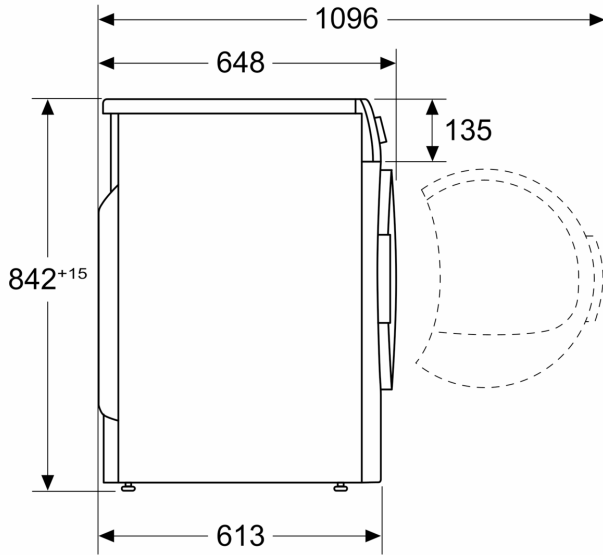

Datos técnicos

Tipo de construcción: Libre instalación
 Tapa superior desmontable: No
 Apertura de la puerta: A la derecha
 Longitud del cable de alimentación eléctrica: 145.0 cm
 Dimensiones (Alt x Ancho x Fondo): 842 x 598 x 613 mm
 Peso neto: 41.7 kg
 Código EAN: 4242005314744
 Potencia: 2800 W
 Intensidad corriente eléctrica: 13/10 A
 Tensión: 220-240 V
 Frecuencia: 50 Hz
 Capacidad: 8.0 kg
 Clase de eficiencia energética: B
 Consumo de energía de secadora eléctrica, carga completa - NUEVA (2010/30/EC): 4.71 kWh
 Duración del programa estándar de algodón con carga completa: 150 min
 Consumo de energía de secadora eléctrica, carga parcial - NUEVA (2010/30/EC): 2.56 kWh
 Duración del programa estándar de algodón con carga parcial: 83 min
 Medición de consumo energético anual, secadora eléctrica - NUEVA (2010/30/EC): 560.0 kWh/annum
 Medición de duración del programa: 112 min
 Media de la eficiencia de condensación con carga completa (%): . 88 %
 Media de la eficiencia de condensación con carga parcial (%): . 88 %
 Medición de eficiencia de condensación (%): 88 %

**Serie 6, Secadora de condensación, 8
kg
WPG23100ES**

Dimensiones en mm

Dimensiones en mm