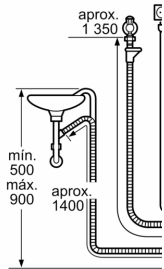

Datos técnicos

Clase de eficiencia energética ciclo de lavado/secado (norma):E
 Clase de eficiencia energética programa eco 40-60 (norma):E
 Ponderación de consumo de energía en kWh por 100 ciclos completos de lavado/secado:266 kWh
 Ponderación de consumo de energía en kWh por 100 ciclos de lavado del programa eco 40-60: 77 kWh
 Capacidad máxima:4.0
 Capacidad máxima:7.0
 Consumo de agua por ciclo completo lavado y secado : 68 l
 Consumo de agua programa ECO por ciclo:44 l
 Duración del ciclo de lavado y secado completo en horas y minutos a capacidad nominal:5:30 h
 Duración del programa eco 40-60 en horas y minutos a capacidad nominal:2:50 h
 Eficiencia de centrifugado programa ECO 40-60°C:B
 Nivel de ruido: 72 dB(A) re 1 pW
 Clase de nivel de ruido:A
 Tipo de construcción: Integtable
 Tapa superior desmontable: No
 Apertura de la puerta: Izquierda
 Longitud del cable de alimentación eléctrica: 220.0 cm
 Dimensiones del aparato: alto x ancho x fondo (sin puerta): 820 x 595 x 584 mm
 Peso neto: 85.7 kg
 Volumen del tambor: 52 l
 Código EAN: 4242005420872

Accesorios opcionales

WMZ2200 ACCESORIO LAVADORA
 WMZ2380 ACCESORIO LAVADORA

4 242005 420872

**Serie 6, Lavadora-secadora, 7/4 kg
WKD28543ES**

Detalle Z