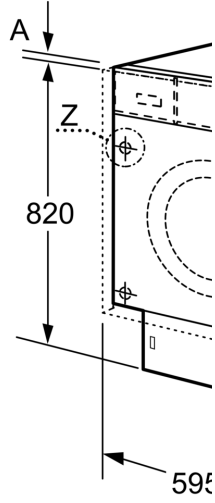

**Serie 6, Lavadora-secadora, 7/4 kg
WKD28543ES**

Detalle Z