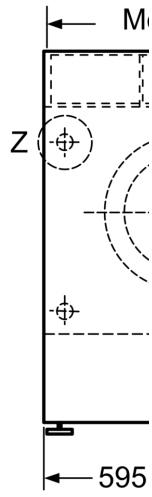

**Serie 6, Lavadora-secadora, 7/4 kg
WKD28543ES**