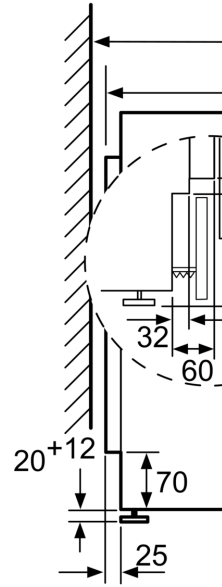

**Serie 6, Lavadora-secadora, 7/4 kg
WKD28543ES**

Detalle Z