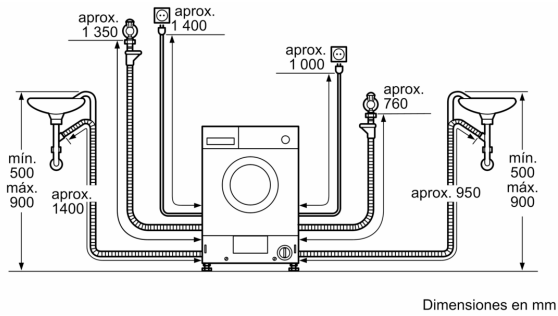

**Serie 6, Lavadora-secadora, 7/4 kg,
1400 r.p.m.
WKD28541EE**