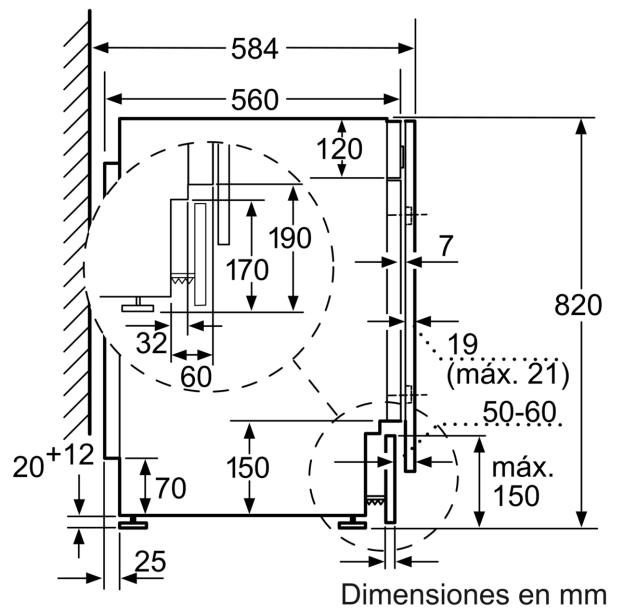

Datos técnicos

Capacidad máxima:	4.0
Capacidad máxima:	7.0
Tipo de construcción:	Libre instalación
Tapa superior desmontable:	No
Apertura de la puerta:	Izquierda
Longitud del cable de alimentación eléctrica:	220.0 cm
Altura de la encimera extraíble:	0 mm
Peso neto:	86.0 kg
Volumen del tambor:	52 l
Código EAN:	4242002871417

Accesorios opcionales

- WMZ2200 ACCESORIO LAVADORA
WMZ2380 ACCESORIO LAVADORA

**Serie 6, Lavadora-secadora, 7/4 kg,
1400 r.p.m.
WKD28541EE**

Detalle Z

Dimensiones en mm