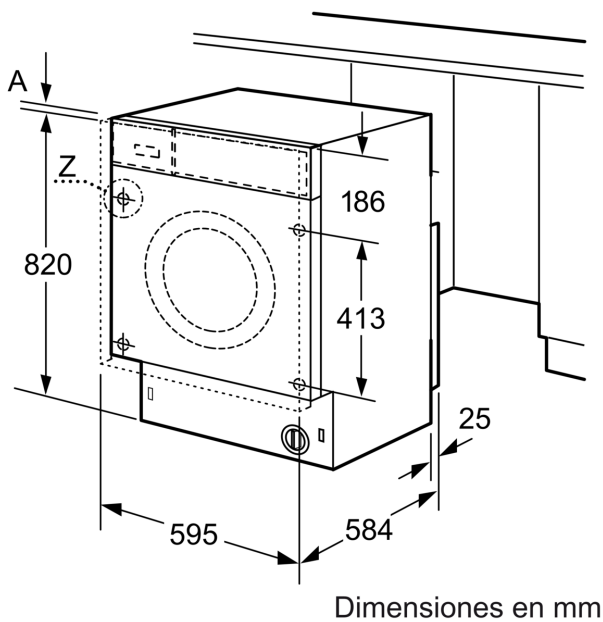

**Serie 6, Lavadora-secadora, 7/4 kg,
1400 r.p.m.
WKD28541EE**