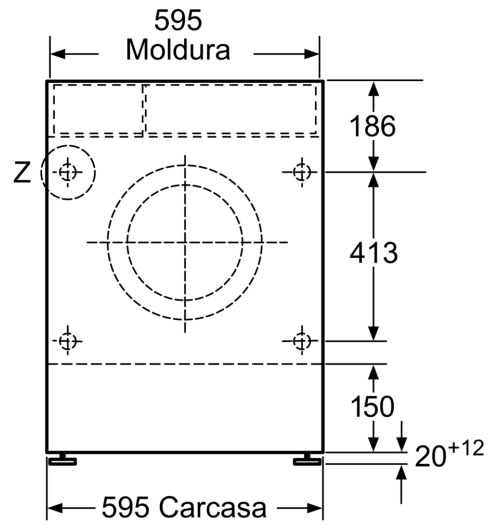

Datos técnicos

Capacidad máxima:	4.0
Capacidad máxima:	7.0
Tipo de construcción:	Libre instalación
Tapa superior desmontable:	No
Apertura de la puerta:	Izquierda
Longitud del cable de alimentación eléctrica:	220.0 cm
Altura de la encimera extraíble:	0 mm
Peso neto:	86.0 kg
Volumen del tambor:	52 l
Código EAN:	4242002871417

Accesorios opcionales

- WMZ2200 ACCESORIO LAVADORA
WMZ2380 ACCESORIO LAVADORA

**Serie 6, Lavadora-secadora, 7/4 kg,
1400 r.p.m.
WKD28541EE**

Detalle Z

Dimensiones en mm