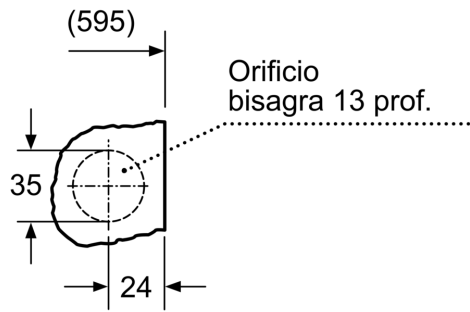

Detalle Z

Dimensiones en mm