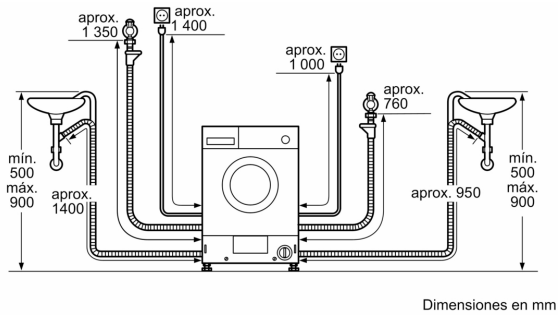

Serie 4, Lavadora-secadora, 7/4 kg WKD24362ES

Lavadora-secadora: elige el grado de secado para tu colada.

- **7/4 kg de capacidad:** lava 7 kg, seca hasta 4 kg. No solo eso, lava y seca sin interrupción hasta 4 kg.

Clase de eficiencia energética ciclo de lavado/secado (norma):E
 Clase de eficiencia energética programa eco 40-60 (norma): E
 Ponderación de consumo de energía en kWh por 100 ciclos completos de lavado/secado:266 kWh
 Ponderación de consumo de energía en kWh por 100 ciclos de lavado del programa eco 40-60: 77 kWh
 Capacidad máxima:4.0
 Capacidad máxima:7.0
 Consumo de agua por ciclo completo lavado y secado : 68 l
 Consumo de agua programa ECO por ciclo:44 l
 Duración del ciclo de lavado y secado completo en horas a capacidad nominal:5:30 h
 Duración del programa eco 40-60 en horas y minutos a capacidad nominal:2:50 h
 Eficiencia de centrifugado programa ECO 40-60°C:B
 Nivel de ruido: 72 dB(A) re 1pW
 Clase de nivel de ruido: A
 Tipo de construcción: Integrable
 Tapa superior desmontable: No
 Apertura de la puerta: Izquierda
 Longitud del cable de alimentación eléctrica: 220.0 cm
 Dimensiones del aparato: alto x ancho x fondo (sin puerta) 820x595x584 mm
 Peso neto: 82.1 kg
 Volumen del tambor: 52 l
 Código EAN: 4242005237265

WMZ2200 ACCESORIO LAVADORA
 WMZ2380 ACCESORIO LAVADORA

**Serie 4, Lavadora-secadora, 7/4 kg
WKD24362ES**

Detalle Z

Dimensiones en mm