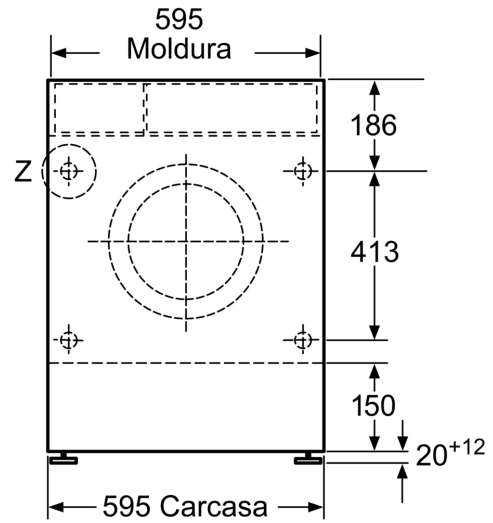

Serie 4, Lavadora-secadora, 7/4 kg WKD24362ES

Lavadora-secadora: elige el grado de secado para tu colada.

- **7/4 kg de capacidad:** lava 7 kg, seca hasta 4 kg. No solo eso, lava y seca sin interrupción hasta 4 kg.

Clase de eficiencia energética ciclo de lavado/secado (norma):E
 Clase de eficiencia energética programa eco 40-60 (norma): E
 Ponderación de consumo de energía en kWh por 100 ciclos completos de lavado/secado:266 kWh
 Ponderación de consumo de energía en kWh por 100 ciclos de lavado del programa eco 40-60: 77 kWh
 Capacidad máxima:4.0
 Capacidad máxima:7.0
 Consumo de agua por ciclo completo lavado y secado : 68 l
 Consumo de agua programa ECO por ciclo:44 l
 Duración del ciclo de lavado y secado completo en horas a capacidad nominal:5:30 h
 Duración del programa eco 40-60 en horas y minutos a capacidad nominal:2:50 h
 Eficiencia de centrifugado programa ECO 40-60°C:B
 Nivel de ruido: 72 dB(A) re 1pW
 Clase de nivel de ruido: A
 Tipo de construcción: Integrable
 Tapa superior desmontable: No
 Apertura de la puerta: Izquierda
 Longitud del cable de alimentación eléctrica: 220.0 cm
 Dimensiones del aparato: alto x ancho x fondo (sin puerta) 820x595x584 mm
 Peso neto: 82.1 kg
 Volumen del tambor: 52 l
 Código EAN: 4242005237265

WMZ2200 ACCESORIO LAVADORA
 WMZ2380 ACCESORIO LAVADORA

**Serie 4, Lavadora-secadora, 7/4 kg
WKD24362ES**

Detalle Z

Dimensiones en mm