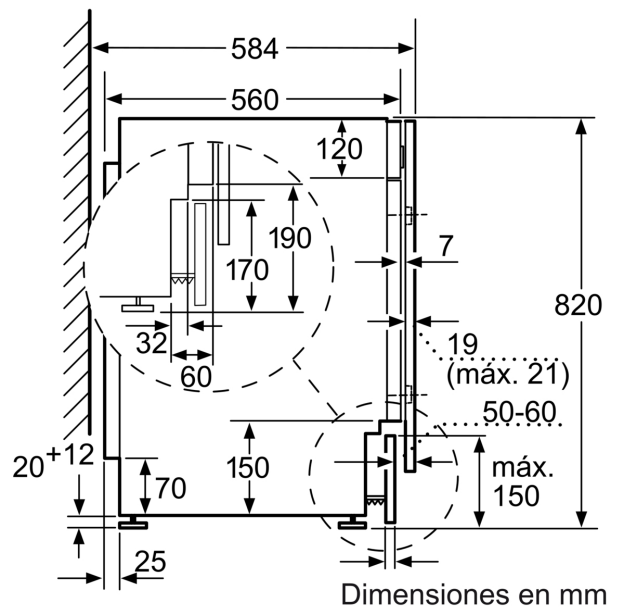

Serie 4, Lavadora-secadora, 7/4 kg WKD24362ES

Lavadora-secadora: elige el grado de secado para tu colada.

- **7/4 kg de capacidad:** lava 7 kg, seca hasta 4 kg. No solo eso, lava y seca sin interrupción hasta 4 kg.

Clase de eficiencia energética ciclo de lavado/secado (norma):E
 Clase de eficiencia energética programa eco 40-60 (norma): E
 Ponderación de consumo de energía en kWh por 100 ciclos completos de lavado/secado:266 kWh
 Ponderación de consumo de energía en kWh por 100 ciclos de lavado del programa eco 40-60: 77 kWh
 Capacidad máxima:4.0
 Capacidad máxima:7.0
 Consumo de agua por ciclo completo lavado y secado : 68 l
 Consumo de agua programa ECO por ciclo:44 l
 Duración del ciclo de lavado y secado completo en horas a capacidad nominal:5:30 h
 Duración del programa eco 40-60 en horas y minutos a capacidad nominal:2:50 h
 Eficiencia de centrifugado programa ECO 40-60°C:B
 Nivel de ruido: 72 dB(A) re 1pW
 Clase de nivel de ruido: A
 Tipo de construcción: Integrable
 Tapa superior desmontable: No
 Apertura de la puerta: Izquierda
 Longitud del cable de alimentación eléctrica: 220.0 cm
 Dimensiones del aparato: alto x ancho x fondo (sin puerta) 820x595x584 mm
 Peso neto: 82.1 kg
 Volumen del tambor: 52 l
 Código EAN: 4242005237265

WMZ2200 ACCESORIO LAVADORA
 WMZ2380 ACCESORIO LAVADORA

**Serie 4, Lavadora-secadora, 7/4 kg
WKD24362ES**

Detalle Z

Dimensiones en mm