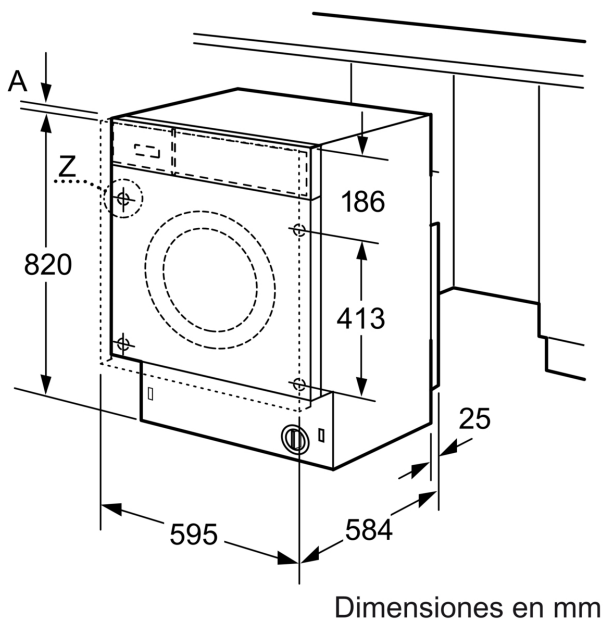

Serie 4, Lavadora-secadora, 7/4 kg WKD24362ES

Lavadora-secadora: elige el grado de secado para tu colada.

- **7/4 kg de capacidad:** lava 7 kg, seca hasta 4 kg. No solo eso, lava y seca sin interrupción hasta 4 kg.

Clase de eficiencia energética ciclo de lavado/secado (norma):E
 Clase de eficiencia energética programa eco 40-60 (norma): E
 Ponderación de consumo de energía en kWh por 100 ciclos completos de lavado/secado:266 kWh
 Ponderación de consumo de energía en kWh por 100 ciclos de lavado del programa eco 40-60: 77 kWh
 Capacidad máxima:4.0
 Capacidad máxima:7.0
 Consumo de agua por ciclo completo lavado y secado : 68 l
 Consumo de agua programa ECO por ciclo:44 l
 Duración del ciclo de lavado y secado completo en horas a capacidad nominal:5:30 h
 Duración del programa eco 40-60 en horas y minutos a capacidad nominal:2:50 h
 Eficiencia de centrifugado programa ECO 40-60°C:B
 Nivel de ruido: 72 dB(A) re 1pW
 Clase de nivel de ruido: A
 Tipo de construcción: Integrable
 Tapa superior desmontable: No
 Apertura de la puerta: Izquierda
 Longitud del cable de alimentación eléctrica: 220.0 cm
 Dimensiones del aparato: alto x ancho x fondo (sin puerta) 820x595x584 mm
 Peso neto: 82.1 kg
 Volumen del tambor: 52 l
 Código EAN: 4242005237265

WMZ2200 ACCESORIO LAVADORA
 WMZ2380 ACCESORIO LAVADORA

**Serie 4, Lavadora-secadora, 7/4 kg
WKD24362ES**

Detalle Z

Dimensiones en mm