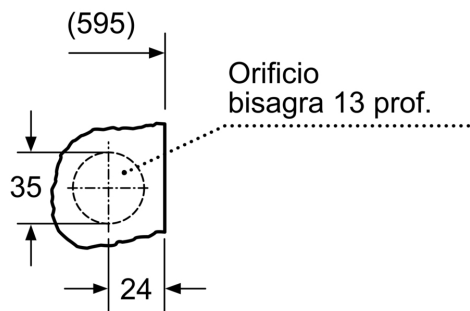

Detalle Z

Dimensiones en mm