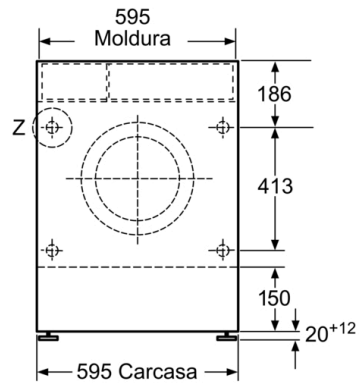

Serie | 4, Lavadora-secadora, 7/4 kg, 1200 rpm
WKD24361EE