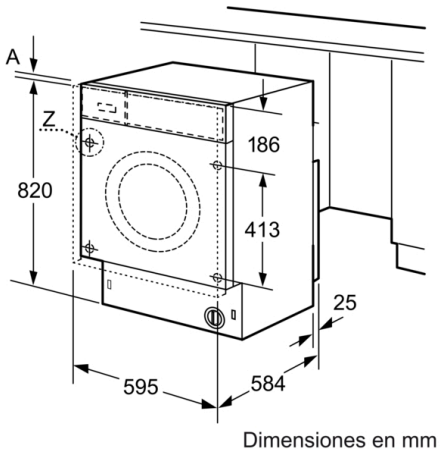

Serie | 4, Lavadora-secadora, 7/4 kg, 1200 rpm
WKD24361EE