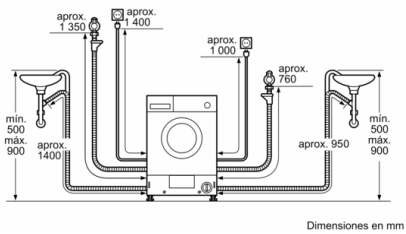

Serie | 4, Lavadora-secadora, 7/4 kg, 1200 rpm
WKD24361EE