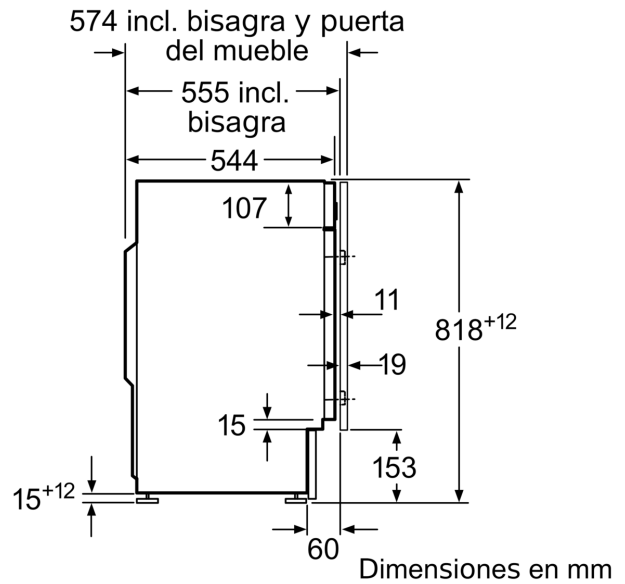

**Serie 6, Lavadora integrable, 8 kg,
1400 r.p.m.
WIW28302ES**