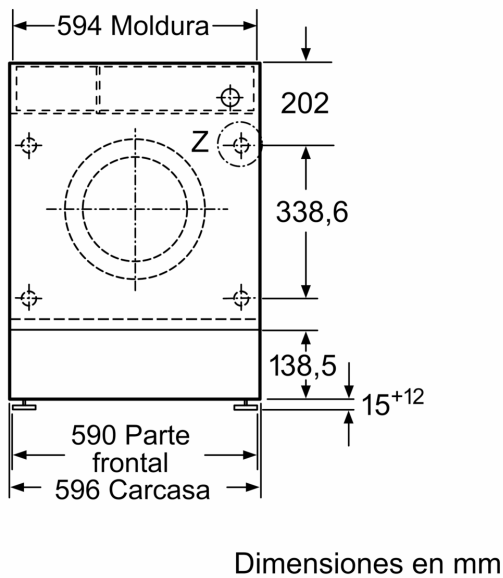

**Datos técnicos**

Clase de eficiencia energética: .....	C
Ponderación de consumo de energía en kWh por 100 ciclos de lavado del programa eco 40-60: .....	62 kWh
Capacidad máxima: .....	8.0 kg
Consumo de agua programa ECO por ciclo: .....	45 l
Duración del programa eco 40-60 en horas y minutos a capacidad nominal: .....	3:26 h
Eficiencia de centrifugado programa ECO 40-60°C: .....	B
Clase de nivel de ruido: .....	A
Nivel de ruido: .....	66 dB(A) re 1 pW
Tipo de construcción: .....	Integrable
Dimensiones del aparato: alto x ancho x fondo (sin puerta): ....	818 x 596 x 544 mm
Peso neto: .....	76.3 kg
Potencia: .....	2300 W
Intensidad corriente eléctrica: .....	10 A
Tensión: .....	220-240 V
Frecuencia: .....	50 Hz
Longitud del cable de alimentación eléctrica: .....	210.0 cm
Apertura de la puerta: .....	Izquierda
Ruedas de desplazamiento: .....	No
Código EAN: .....	4242005348749
Tipo de instalación: .....	Integrable

**Accesorios opcionales**

- WMZ30400 ACCESORIO LAVADORA  
 WMZ2200 ACCESORIO LAVADORA  
 WMZ2381 Manguera de extensión para entrada agua

**Serie 6, Lavadora integrable, 8 kg,  
1400 r.p.m.  
WIW28302ES**