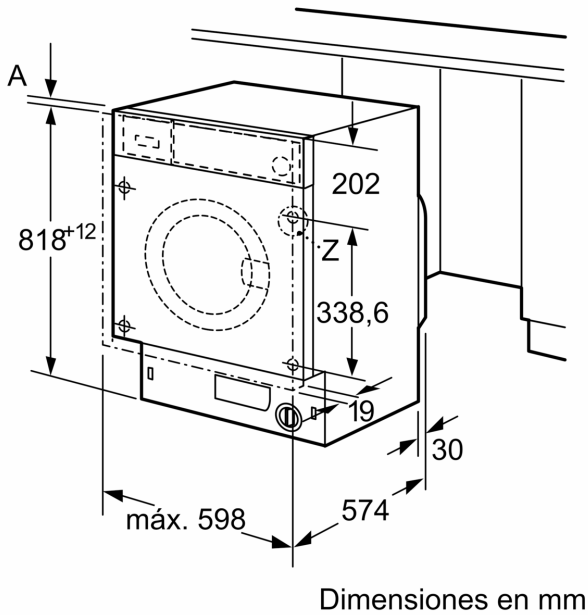

**Serie 6, Lavadora integrable, 8 kg,
1400 r.p.m.
WIW28302ES**