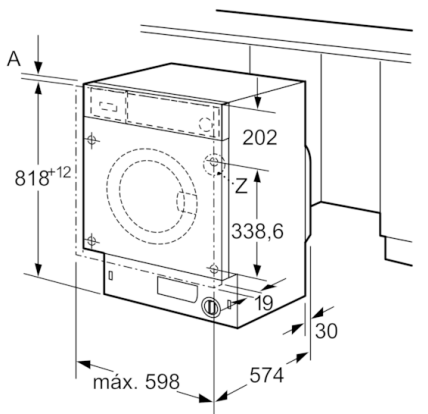

**Datos técnicos**

Tipo de construcción :	Integrable
Altura de la encimera extraíble (MM) :	820
Dimensiones del aparato: alto x ancho x fondo (sin puerta) :	818 x 596 x 544
Peso neto (kg) :	70,874
Potencia de conexión (W) :	2300
Intensidad corriente eléctrica (A) :	10
Tensión (V) :	220-240
Frecuencia (Hz) :	50
Certificaciones de homologación :	CE, VDE
Longitud del cable de alimentación eléctrica (cm) :	210
Clasificación de rendimiento de limpieza :	A
Bisagra de la puerta :	Izquierda
Ruedas de desplazamiento :	No
Código EAN :	4242002958668
Capacidad de algodón (kg) - NUEVA (2010/30/EC) :	8,0
Clase de eficiencia energética (2010/30/EC) :	A+++
Consumo anual de energía (kWh/annum) - NUEVA (2010/30/EC) :	157,00
:	0,12
:	0,50
Consumo anual de agua (l/año) - NUEVA (2010/30/EC) :	9900
Eficacia centrifugado :	B
Velocidad máxima de centrifugado (rpm) (2010/30/EC) :	1355
Duración media del programa algodón a 40° C (mín.) carga parcial (2010/30/EC) :	255
Duración media del programa algodón a 60° C (mín.) carga completa (2010/30/EC) :	270
Duración media del programa algodón a 60° C (mín.) carga parcial (2010/30/EC) :	270
Nivel de ruido en lavado en dB(A) re 1 pW :	41
Nivel de ruido en el centrifugado en dB(A) re 1 pW :	67
Tipo de instalación :	Totalmente integrable

**Serie | 6, Lavadora integrable, 8 kg, 1400 rpm**  
**WIW28300ES**

Dimensiones en mm

Detalle Z

Dimensiones en mm

Dimensiones en mm

Dimensiones en mm