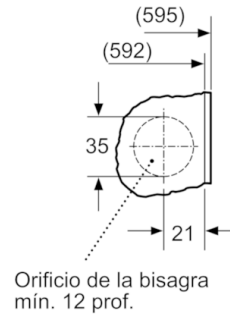

**Datos técnicos**

Tipo de construcción :	Integrable
Altura de la encimera extraíble (MM) :	820
Dimensiones del aparato: alto x ancho x fondo (sin puerta) :	818 x 596 x 544
Peso neto (kg) :	70,874
Potencia de conexión (W) :	2300
Intensidad corriente eléctrica (A) :	10
Tensión (V) :	220-240
Frecuencia (Hz) :	50
Certificaciones de homologación :	CE, VDE
Longitud del cable de alimentación eléctrica (cm) :	210
Clasificación de rendimiento de limpieza :	A
Bisagra de la puerta :	Izquierda
Ruedas de desplazamiento :	No
Código EAN :	4242002958668
Capacidad de algodón (kg) - NUEVA (2010/30/EC) :	8,0
Clase de eficiencia energética (2010/30/EC) :	A+++
Consumo anual de energía (kWh/annum) - NUEVA (2010/30/EC) :	157,00
:	0,12
:	0,50
Consumo anual de agua (l/año) - NUEVA (2010/30/EC) :	9900
Eficacia centrifugado :	B
Velocidad máxima de centrifugado (rpm) (2010/30/EC) :	1355
Duración media del programa algodón a 40° C (mín.) carga parcial (2010/30/EC) :	255
Duración media del programa algodón a 60° C (mín.) carga completa (2010/30/EC) :	270
Duración media del programa algodón a 60° C (mín.) carga parcial (2010/30/EC) :	270
Nivel de ruido en lavado en dB(A) re 1 pW :	41
Nivel de ruido en el centrifugado en dB(A) re 1 pW :	67
Tipo de instalación :	Totalmente integrable

**Serie | 6, Lavadora integrable, 8 kg, 1400 rpm**  
**WIW28300ES**

Dimensiones en mm

Detalle Z

Dimensiones en mm

Dimensiones en mm

Dimensiones en mm