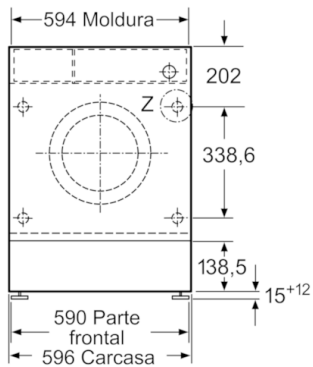

**Datos técnicos**

Tipo de construcción :	Integrable
Altura de la encimera extraíble (MM) :	820
Dimensiones del aparato: alto x ancho x fondo (sin puerta) :	818 x 596 x 544
Peso neto (kg) :	70,874
Potencia de conexión (W) :	2300
Intensidad corriente eléctrica (A) :	10
Tensión (V) :	220-240
Frecuencia (Hz) :	50
Certificaciones de homologación :	CE, VDE
Longitud del cable de alimentación eléctrica (cm) :	210
Clasificación de rendimiento de limpieza :	A
Bisagra de la puerta :	Izquierda
Ruedas de desplazamiento :	No
Código EAN :	4242002958668
Capacidad de algodón (kg) - NUEVA (2010/30/EC) :	8,0
Clase de eficiencia energética (2010/30/EC) :	A+++
Consumo anual de energía (kWh/annum) - NUEVA (2010/30/EC) :	157,00
:	0,12
:	0,50
Consumo anual de agua (l/año) - NUEVA (2010/30/EC) :	9900
Eficacia centrifugado :	B
Velocidad máxima de centrifugado (rpm) (2010/30/EC) :	1355
Duración media del programa algodón a 40° C (mín.) carga parcial (2010/30/EC) :	255
Duración media del programa algodón a 60° C (mín.) carga completa (2010/30/EC) :	270
Duración media del programa algodón a 60° C (mín.) carga parcial (2010/30/EC) :	270
Nivel de ruido en lavado en dB(A) re 1 pW :	41
Nivel de ruido en el centrifugado en dB(A) re 1 pW :	67
Tipo de instalación :	Totalmente integrable

**Serie | 6, Lavadora integrable, 8 kg, 1400 rpm**  
**WIW28300ES**

Dimensiones en mm

Detalle Z

Dimensiones en mm

Dimensiones en mm

Dimensiones en mm