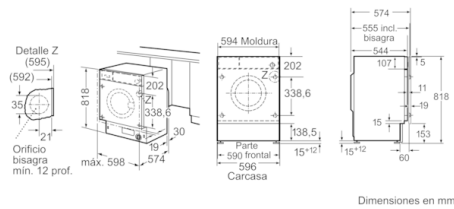

**Datos técnicos**

Tipo de construcción :	Integrable
Altura de la encimera extraíble (MM) :	820
Dimensiones del aparato: alto x ancho x fondo (sin puerta) :	818 x 596 x 544
Peso neto (kg) :	70,874
Potencia de conexión (W) :	2300
Intensidad corriente eléctrica (A) :	10
Tensión (V) :	220-240
Frecuencia (Hz) :	50
Certificaciones de homologación :	CE, VDE
Longitud del cable de alimentación eléctrica (cm) :	210
Clasificación de rendimiento de limpieza :	A
Bisagra de la puerta :	Izquierda
Ruedas de desplazamiento :	No
Código EAN :	4242002958668
Capacidad de algodón (kg) - NUEVA (2010/30/EC) :	8,0
Clase de eficiencia energética (2010/30/EC) :	A+++
Consumo anual de energía (kWh/annum) - NUEVA (2010/30/EC) :	157,00
:	0,12
:	0,50
Consumo anual de agua (l/año) - NUEVA (2010/30/EC) :	9900
Eficacia centrifugado :	B
Velocidad máxima de centrifugado (rpm) (2010/30/EC) :	1355
Duración media del programa algodón a 40° C (mín.) carga parcial (2010/30/EC) :	255
Duración media del programa algodón a 60° C (mín.) carga completa (2010/30/EC) :	270
Duración media del programa algodón a 60° C (mín.) carga parcial (2010/30/EC) :	270
Nivel de ruido en lavado en dB(A) re 1 pW :	41
Nivel de ruido en el centrifugado en dB(A) re 1 pW :	67
Tipo de instalación :	Totalmente integrable

**Serie | 6, Lavadora integrable, 8 kg, 1400 rpm**  
**WIW28300ES**

Dimensiones en mm

Detalle Z

Dimensiones en mm

Dimensiones en mm

Dimensiones en mm