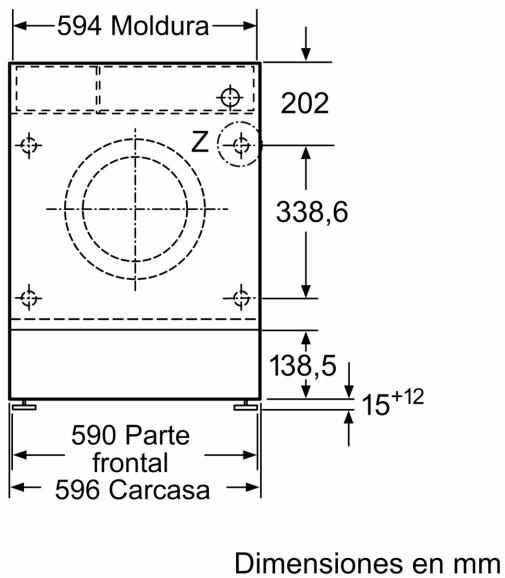

**Datos técnicos**

Clase de eficiencia energética: .....	C
Ponderación de consumo de energía en kWh por 100 ciclos de lavado del programa eco 40-60: .....	62 kWh
Capacidad máxima: .....	8.0 kg
Consumo de agua programa ECO por ciclo: .....	45 l
Duración del programa eco 40-60 en horas y minutos a capacidad nominal: .....	3:26 h
Eficiencia de centrifugado programa ECO 40-60°C: .....	B
Clase de nivel de ruido: .....	A
Nivel de ruido: .....	66 dB(A) re 1 pW
Tipo de construcción: .....	Integrable
Dimensiones del aparato: alto x ancho x fondo (sin puerta): ....	818 x 596 x 544 mm
Peso neto: .....	76.3 kg
Potencia: .....	2300 W
Intensidad corriente eléctrica: .....	10 A
Tensión: .....	220-240 V
Frecuencia: .....	50 Hz
Longitud del cable de alimentación eléctrica: .....	210.0 cm
Apertura de la puerta: .....	Izquierda
Ruedas de desplazamiento: .....	No
Código EAN: .....	4242005348732
Tipo de instalación: .....	Integrable

Detalle Z

Dimensiones en mm