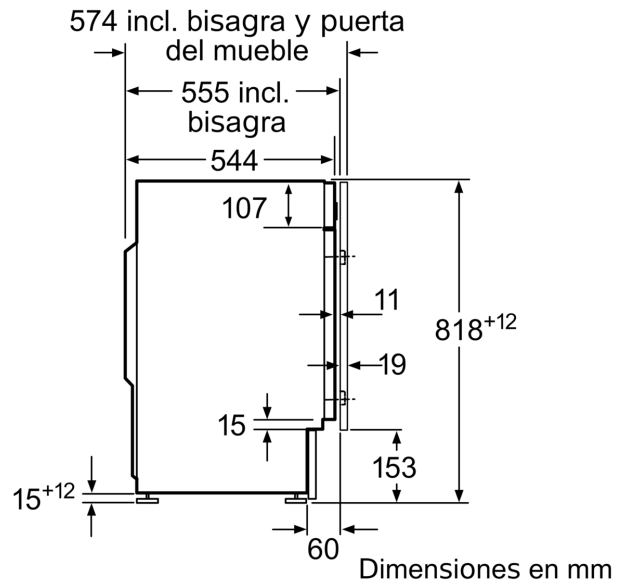

**Datos técnicos**

Clase de eficiencia energética: .....	C
Ponderación de consumo de energía en kWh por 100 ciclos de lavado del programa eco 40-60: .....	62 kWh
Capacidad máxima: .....	8.0 kg
Consumo de agua programa ECO por ciclo: .....	45 l
Duración del programa eco 40-60 en horas y minutos a capacidad nominal: .....	3:26 h
Eficiencia de centrifugado programa ECO 40-60°C: .....	B
Clase de nivel de ruido: .....	A
Nivel de ruido: .....	66 dB(A) re 1 pW
Tipo de construcción: .....	Integrable
Dimensiones del aparato: alto x ancho x fondo (sin puerta): ....	818 x 596 x 544 mm
Peso neto: .....	76.3 kg
Potencia: .....	2300 W
Intensidad corriente eléctrica: .....	10 A
Tensión: .....	220-240 V
Frecuencia: .....	50 Hz
Longitud del cable de alimentación eléctrica: .....	210.0 cm
Apertura de la puerta: .....	Izquierda
Ruedas de desplazamiento: .....	No
Código EAN: .....	4242005348732
Tipo de instalación: .....	Integrable

Detalle Z

Dimensiones en mm