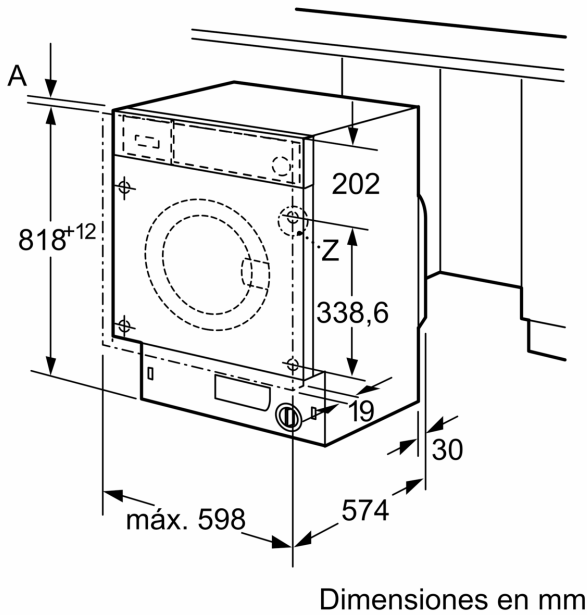

**Datos técnicos**

Clase de eficiencia energética: .....	C
Ponderación de consumo de energía en kWh por 100 ciclos de lavado del programa eco 40-60: .....	62 kWh
Capacidad máxima: .....	8.0 kg
Consumo de agua programa ECO por ciclo: .....	45 l
Duración del programa eco 40-60 en horas y minutos a capacidad nominal: .....	3:26 h
Eficiencia de centrifugado programa ECO 40-60°C: .....	B
Clase de nivel de ruido: .....	A
Nivel de ruido: .....	66 dB(A) re 1 pW
Tipo de construcción: .....	Integrable
Dimensiones del aparato: alto x ancho x fondo (sin puerta): ....	818 x 596 x 544 mm
Peso neto: .....	76.3 kg
Potencia: .....	2300 W
Intensidad corriente eléctrica: .....	10 A
Tensión: .....	220-240 V
Frecuencia: .....	50 Hz
Longitud del cable de alimentación eléctrica: .....	210.0 cm
Apertura de la puerta: .....	Izquierda
Ruedas de desplazamiento: .....	No
Código EAN: .....	4242005348732
Tipo de instalación: .....	Integrable

Detalle Z

Dimensiones en mm