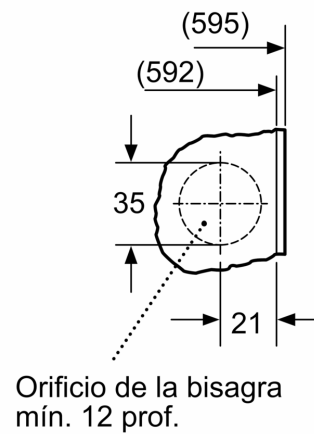

Datos técnicos

Clase de eficiencia energética:	C
Ponderación de consumo de energía en kWh por 100 ciclos de lavado del programa eco 40-60:	59 kWh
Capacidad máxima:	7.0 kg
Consumo de agua programa ECO por ciclo:	43 l
Duración del programa eco 40-60 en horas y minutos a capacidad nominal:	3:10 h
Eficiencia de centrifugado programa ECO 40-60°C:	B
Clase de nivel de ruido:	A
Nivel de ruido:	64 dB(A) re 1 pW
Tipo de construcción:	Integrable
Dimensiones del aparato: alto x ancho x fondo (sin puerta):	818 x 596 x 544 mm
Peso neto:	76.3 kg
Potencia:	2300 W
Intensidad corriente eléctrica:	10 A
Tensión:	220-240 V
Frecuencia:	50 Hz
Longitud del cable de alimentación eléctrica:	210.0 cm
Apertura de la puerta:	Izquierda
Ruedas de desplazamiento:	No
Código EAN:	4242005348725
Tipo de instalación:	Integrable

Accesorios opcionales

- WMZ2200 ACCESORIO LAVADORA
 WMZ2381 Manguera de extensión para entrada agua
 WMZ30400 ACCESORIO LAVADORA

**Serie 6, Lavadora integrable, 7 kg,
1200 r.p.m.
WIW24306ES**

Detalle Z

Dimensiones en mm