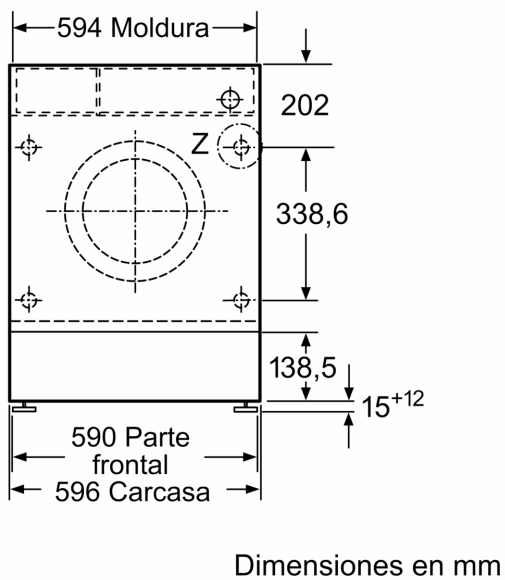

Datos técnicos

Clase de eficiencia energética:	C
Ponderación de consumo de energía en kWh por 100 ciclos de lavado del programa eco 40-60:	59 kWh
Capacidad máxima:	7.0 kg
Consumo de agua programa ECO por ciclo:	43 l
Duración del programa eco 40-60 en horas y minutos a capacidad nominal:	3:10 h
Eficiencia de centrifugado programa ECO 40-60°C:	B
Clase de nivel de ruido:	A
Nivel de ruido:	64 dB(A) re 1 pW
Tipo de construcción:	Integrable
Dimensiones del aparato: alto x ancho x fondo (sin puerta):	818 x 596 x 544 mm
Peso neto:	76.3 kg
Potencia:	2300 W
Intensidad corriente eléctrica:	10 A
Tensión:	220-240 V
Frecuencia:	50 Hz
Longitud del cable de alimentación eléctrica:	210.0 cm
Apertura de la puerta:	Izquierda
Ruedas de desplazamiento:	No
Código EAN:	4242005348725
Tipo de instalación:	Integrable

Accesorios opcionales

- WMZ2200 ACCESORIO LAVADORA
 WMZ2381 Manguera de extensión para entrada agua
 WMZ30400 ACCESORIO LAVADORA

**Serie 6, Lavadora integrable, 7 kg,
1200 r.p.m.
WIW24306ES**

Detalle Z

Dimensiones en mm