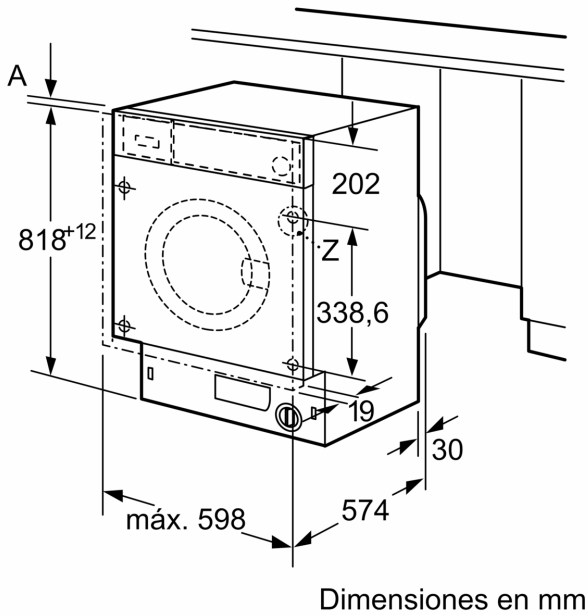

Datos técnicos

Clase de eficiencia energética:	C
Ponderación de consumo de energía en kWh por 100 ciclos de lavado del programa eco 40-60:	59 kWh
Capacidad máxima:	7.0 kg
Consumo de agua programa ECO por ciclo:	43 l
Duración del programa eco 40-60 en horas y minutos a capacidad nominal:	3:10 h
Eficiencia de centrifugado programa ECO 40-60°C:	B
Clase de nivel de ruido:	A
Nivel de ruido:	64 dB(A) re 1 pW
Tipo de construcción:	Integrable
Dimensiones del aparato: alto x ancho x fondo (sin puerta):	818 x 596 x 544 mm
Peso neto:	76.3 kg
Potencia:	2300 W
Intensidad corriente eléctrica:	10 A
Tensión:	220-240 V
Frecuencia:	50 Hz
Longitud del cable de alimentación eléctrica:	210.0 cm
Apertura de la puerta:	Izquierda
Ruedas de desplazamiento:	No
Código EAN:	4242005348725
Tipo de instalación:	Integrable

Accesorios opcionales

- WMZ2200 ACCESORIO LAVADORA
 WMZ2381 Manguera de extensión para entrada agua
 WMZ30400 ACCESORIO LAVADORA

**Serie 6, Lavadora integrable, 7 kg,
1200 r.p.m.
WIW24306ES**

Detalle Z

Dimensiones en mm