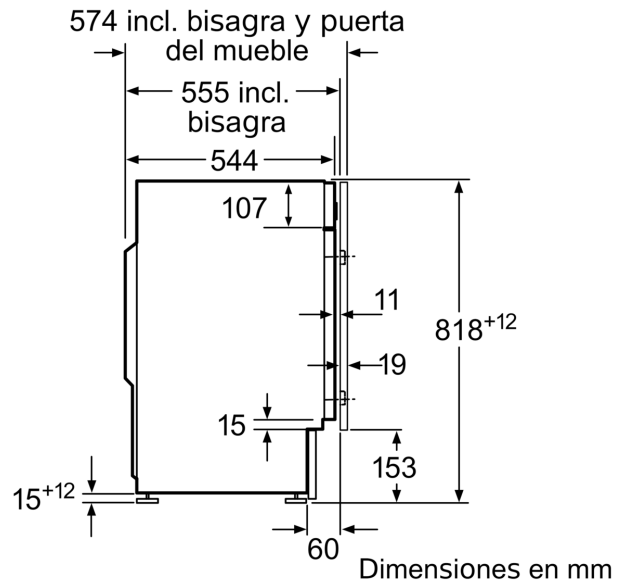

**Serie 6, Lavadora integrable, 7 kg,
1200 r.p.m.
WIW24306ES**