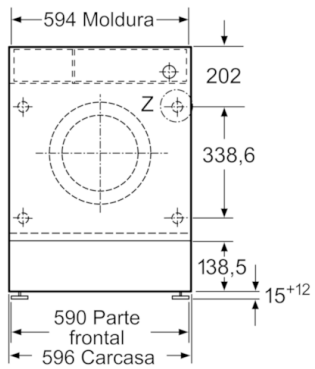

**Datos técnicos**

Tipo de construcción :	Integrable
Altura de la encimera extraíble (MM) :	820
Dimensiones del aparato: alto x ancho x fondo (sin puerta) :	818 x 596 x 544
Peso neto (kg) :	70,874
Potencia de conexión (W) :	2300
Intensidad corriente eléctrica (A) :	10
Tensión (V) :	220-240
Frecuencia (Hz) :	50
Certificaciones de homologación :	CE, VDE
Longitud del cable de alimentación eléctrica (cm) :	210
Clasificación de rendimiento de limpieza :	A
Bisagra de la puerta :	Izquierda
Ruedas de desplazamiento :	No
Código EAN :	4242005180455
Capacidad de algodón (kg) - NUEVA (2010/30/EC) :	7,0
Clase de eficiencia energética (2010/30/EC) :	A+++
Consumo anual de energía (kWh/annum) - NUEVA (2010/30/EC) :	139,00
:	0,12
:	0,50
Consumo anual de agua (l/año) - NUEVA (2010/30/EC) :	8800
Eficacia centrifugado :	B
Velocidad máxima de centrifugado (rpm) (2010/30/EC) :	1200
Duración media del programa algodón a 40° C (mín.) carga parcial (2010/30/EC) :	240
Duración media del programa algodón a 60° C (mín.) carga completa (2010/30/EC) :	240
Duración media del programa algodón a 60° C (mín.) carga parcial (2010/30/EC) :	240
Nivel de ruido en lavado en dB(A) re 1 pW :	42
Nivel de ruido en el centrifugado en dB(A) re 1 pW :	65
Tipo de instalación :	Totalmente integrable

**Serie | 6, Lavadora integrable, 7 kg, 1200 rpm**  
**WIW24301ES**

Dimensiones en mm

Detalle Z

Dimensiones en mm