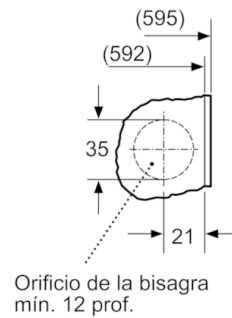

**Datos técnicos**

Tipo de construcción :	Integrable
Altura de la encimera extraíble (MM) :	820
Dimensiones del aparato: alto x ancho x fondo (sin puerta) :	818 x 596 x 544
Peso neto (kg) :	70,874
Potencia de conexión (W) :	2300
Intensidad corriente eléctrica (A) :	10
Tensión (V) :	220-240
Frecuencia (Hz) :	50
Certificaciones de homologación :	CE, VDE
Longitud del cable de alimentación eléctrica (cm) :	210
Clasificación de rendimiento de limpieza :	A
Bisagra de la puerta :	Izquierda
Ruedas de desplazamiento :	No
Código EAN :	4242005180455
Capacidad de algodón (kg) - NUEVA (2010/30/EC) :	7,0
Clase de eficiencia energética (2010/30/EC) :	A+++
Consumo anual de energía (kWh/annum) - NUEVA (2010/30/EC) :	139,00
:	0,12
:	0,50
Consumo anual de agua (l/año) - NUEVA (2010/30/EC) :	8800
Eficacia centrifugado :	B
Velocidad máxima de centrifugado (rpm) (2010/30/EC) :	1200
Duración media del programa algodón a 40° C (mín.) carga parcial (2010/30/EC) :	240
Duración media del programa algodón a 60° C (mín.) carga completa (2010/30/EC) :	240
Duración media del programa algodón a 60° C (mín.) carga parcial (2010/30/EC) :	240
Nivel de ruido en lavado en dB(A) re 1 pW :	42
Nivel de ruido en el centrifugado en dB(A) re 1 pW :	65
Tipo de instalación :	Totalmente integrable

**Serie | 6, Lavadora integrable, 7 kg, 1200 rpm**  
**WIW24301ES**

Dimensiones en mm

Detalle Z

Dimensiones en mm