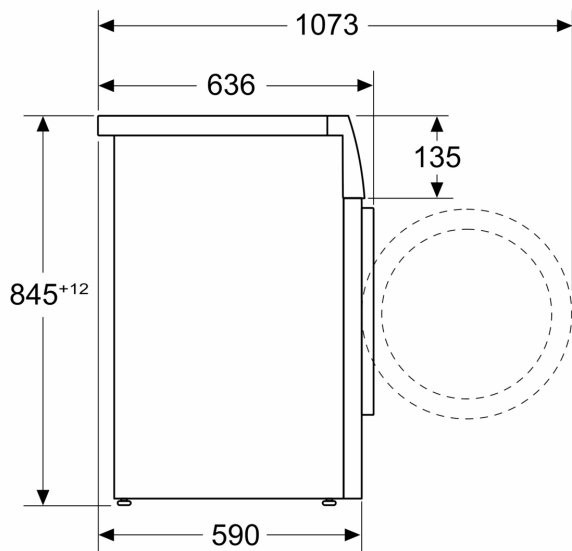

Datos técnicos

Clase de eficiencia energética ¹ : A
Ponderación de consumo de energía en kWh por 100 ciclos de lavado del programa eco 40-60: 51 kWh
Capacidad máxima: 10.0 kg
Consumo de agua programa ECO por ciclo ² : 52 l
Duración del programa eco 40-60 en horas y minutos a capacidad nominal: 3:50 h
Eficiencia de centrifugado programa ECO 40-60°C: A
Clase de nivel de ruido: B
Nivel de ruido: 74 dB(A) re 1pW
Tipo de construcción: Libre instalación
Dimensiones del aparato: alto x ancho x fondo (sin puertas): 845x598x590 mm
Peso neto: 78.5 kg
Potencia: 2300 W
Intensidad corriente eléctrica: 10 A
Tensión: 220-240 V
Frecuencia: 50-60 Hz
Longitud del cable de alimentación eléctrica: 160.0 cm
Apertura de la puerta: Izquierda
Ruedas de desplazamiento: No
Código EAN: 4242005422142
Tipo de instalación: Libre instalación

**Serie 6, Lavadora de carga frontal,
10 kg, 1600 r.p.m., Blanco
WGG256Z0ES**

Dimensiones en mm

Dimensiones en mm