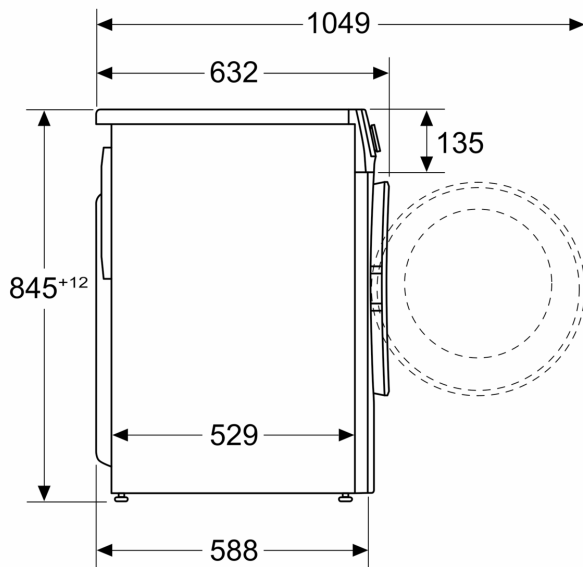

Datos técnicos

Clase de eficiencia energética: A
Ponderación de consumo de energía en kWh por 100 ciclos de lavado del programa eco 40-60: 51 kWh
Capacidad máxima: 10.0 kg
Consumo de agua programa ECO por ciclo: 50 l
Duración del programa eco 40-60 en horas y minutos a capacidad nominal: 3:50 h
Eficiencia de centrifugado programa ECO 40-60°C: B
Clase de nivel de ruido: B
Nivel de ruido: 74 dB(A) re 1 pW
Tipo de construcción: Libre instalación
Dimensiones del aparato: alto x ancho x fondo (sin puerta): 845 x 598 x 588 mm
Peso neto: 74.5 kg
Potencia: 2300 W
Intensidad corriente eléctrica: 10 A
Tensión: 220-240 V
Frecuencia: 50-60 Hz
Longitud del cable de alimentación eléctrica: 160.0 cm
Apertura de la puerta: Izquierda
Ruedas de desplazamiento: No
Código EAN: 4242005399376
Tipo de instalación: Libre instalación

Dimensiones en mm

Dimensiones en mm