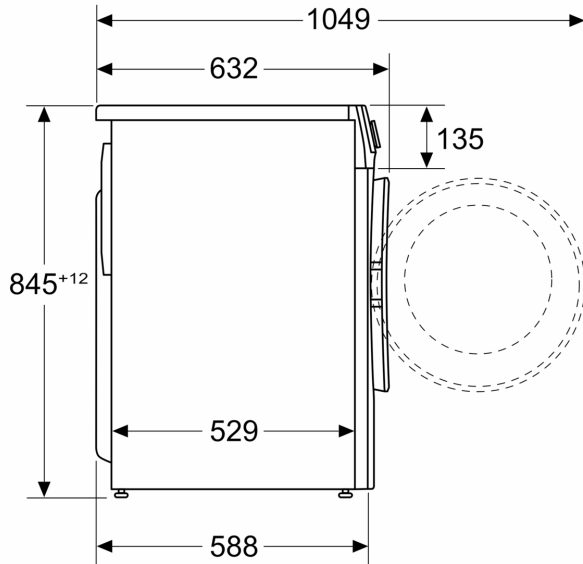

Datos técnicos

Clase de eficiencia energética: A
Ponderación de consumo de energía en kWh por 100 ciclos de lavado del programa eco 40-60: 46 kWh
Capacidad máxima: 9.0 kg
Consumo de agua programa ECO por ciclo: 48 l
Duración del programa eco 40-60 en horas y minutos a capacidad nominal: 3:48 h
Eficiencia de centrifugado programa ECO 40-60°C: B
Clase de nivel de ruido: A
Nivel de ruido: 71 dB(A) re 1 pW
Tipo de construcción: Libre instalación
Dimensiones del aparato: alto x ancho x fondo (sin puerta): 848 x 598 x 588 mm
Peso neto: 73.0 kg
Potencia: 2300 W
Intensidad corriente eléctrica: 10 A
Tensión: 220-240 V
Frecuencia: 50-60 Hz
Longitud del cable de alimentación eléctrica: 160.0 cm
Apertura de la puerta: Izquierda
Ruedas de desplazamiento: No
Código EAN: 4242005323609
Tipo de instalación: Libre instalación

Accesorios opcionales

WMZ2200	ACCESORIO LAVADORA
WMZ2381	Manguera de extensión para entrada agua
WMZPW20W	ACCESORIO LAVADORA

**Serie 6, Lavadora de carga frontal, 9
kg, 1400 r.p.m.
WGG14401EP**

Dimensiones en mm

Dimensiones en mm