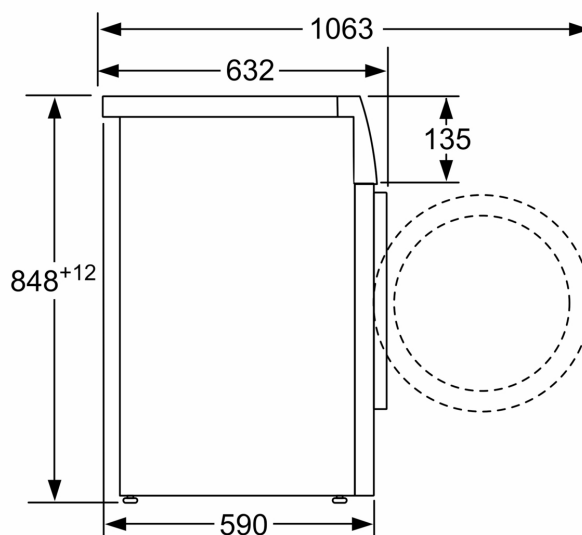

- WMZ2200 ACCESORIO LAVADORA
- WMZ2381 Manguera de extensión para entrada agua
- WMZPW20W ACCESORIO LAVADORA

Clase de eficiencia energética: A
Ponderación de consumo de energía en kWh por 100 ciclos de lavado del programa eco 40-60: 46 kWh
Capacidad máxima: 8.0 kg
Consumo de agua programa ECO por ciclo:47 l
Duración del programa eco 40-60 en horas y minutos a capacidad nominal:3:33 h
Eficiencia de centrifugado programa ECO 40-60°C:B
Clase de nivel de ruido: A
Nivel de ruido: 71 dB(A) re 1pW
Tipo de construcción: Libre instalación
Dimensiones del aparato: alto x ancho x fondo (sin puertas) 848x598x588 mm
Peso neto: 71.0 kg
Potencia:2300 W
Intensidad corriente eléctrica: 10 A
Tensión: 220-240 V
Frecuencia: 50 Hz
Longitud del cable de alimentación eléctrica: 160.0 cm
Apertura de la puerta: Izquierda
Ruedas de desplazamiento: No
Código EAN: 4242005441716
Tipo de instalación: Libre instalación

Información técnica

- Posibilidad de instalación bajo encimera en muebles de altura 85 cm o más
- Dimensiones (alto x ancho): 84.8 cm x 59.8 cm
- Fondo del aparato: 58.8 cm
- Profundidad de la lavadora, sin incluir la puerta: 63.2 cm
- Profundidad de la lavadora con la puerta abierta: 104.9 cm

Dimensiones en mm

Dimensiones en mm