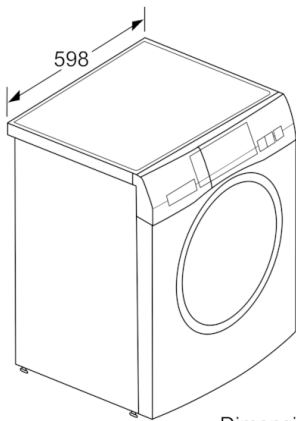

Datos técnicos

Tipo de construcción :	Independiente
Altura de la encimera extraíble (MM) :	850
Dimensiones del aparato: alto x ancho x fondo (sin puerta) :	848 x 598 x 590
Altura del nicho :	850,00
Peso neto (kg) :	74,774
Potencia de conexión (W) :	2300
Intensidad corriente eléctrica (A) :	10
Tensión (V) :	220-240
Frecuencia (Hz) :	50
Certificaciones de homologación :	CE, VDE
Longitud del cable de alimentación eléctrica (cm) :	160
Clasificación de rendimiento de limpieza :	A
Bisagra de la puerta :	Izquierda
Ruedas de desplazamiento :	No
Consumo eléctrico standby/red. Consultar el manual de instrucciones sobre cómo desactivar el módulo WiFi. :	1,5
Temporizador en espera/red :	20,0
Código EAN :	4242002933375
Capacidad de algodón (kg) - NUEVA (2010/30/EC) :	9,0
Consumo anual de energía (kWh/annum) - NUEVA (2010/30/EC) :	152,00
Consumo de energía en modo apagado (W) - NUEVA (2010/30/EC) :	0,12
Consumo de energía en modo sin apagar (W) - NUEVA (2010/30/EC) :	0,43
Consumo anual de agua (l/año) - NUEVA (2010/30/EC) :	11220
Eficacia centrifugado :	B
Velocidad máxima de centrifugado (rpm) (2010/30/EC) :	1361
Duración media del programa algodón a 40° C (mín.) carga parcial (2010/30/EC) :	285
Duración media del programa algodón a 60° C (mín.) carga completa (2010/30/EC) :	285
Duración media del programa algodón a 60° C (mín.) carga parcial (2010/30/EC) :	285
:	20
Nivel de ruido en lavado en dB(A) re 1 pW :	47
Nivel de ruido en el centrifugado en dB(A) re 1 pW :	71
Tipo de instalación :	Independiente

**HomeProfessional, Lavadora de carga frontal, 9 kg, 1400 rpm
WAYH890ES**

Dimensiones en mm

Dimensiones en mm

Dimensiones en mm