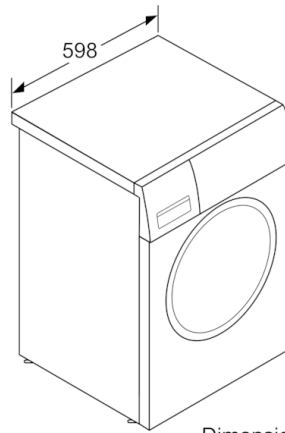

Datos técnicos

Tipo de construcción :	Independiente
Altura de la encimera extraíble (MM) :	850
Dimensiones del aparato: alto x ancho x fondo (sin puerta) :	848 x 598 x 590
Altura del nicho :	850,00
Peso neto (kg) :	74,774
Potencia de conexión (W) :	2300
Intensidad corriente eléctrica (A) :	10
Tensión (V) :	220-240
Frecuencia (Hz) :	50
Certificaciones de homologación :	CE, VDE
Longitud del cable de alimentación eléctrica (cm) :	160
Clasificación de rendimiento de limpieza :	A
Bisagra de la puerta :	Izquierda
Ruedas de desplazamiento :	No
Consumo eléctrico standby/red. Consultar el manual de instrucciones sobre cómo desactivar el módulo WiFi. :	1,5
Temporizador en espera/red :	20,0
Código EAN :	4242002933375
Capacidad de algodón (kg) - NUEVA (2010/30/EC) :	9,0
Consumo anual de energía (kWh/annum) - NUEVA (2010/30/EC) :	152,00
Consumo de energía en modo apagado (W) - NUEVA (2010/30/EC) :	0,12
Consumo de energía en modo sin apagar (W) - NUEVA (2010/30/EC) :	0,43
Consumo anual de agua (l/año) - NUEVA (2010/30/EC) :	11220
Eficacia centrifugado :	B
Velocidad máxima de centrifugado (rpm) (2010/30/EC) :	1361
Duración media del programa algodón a 40° C (mín.) carga parcial (2010/30/EC) :	285
Duración media del programa algodón a 60° C (mín.) carga completa (2010/30/EC) :	285
Duración media del programa algodón a 60° C (mín.) carga parcial (2010/30/EC) :	285
:	20
Nivel de ruido en lavado en dB(A) re 1 pW :	47
Nivel de ruido en el centrifugado en dB(A) re 1 pW :	71
Tipo de instalación :	Independiente

**HomeProfessional, Lavadora de carga frontal, 9 kg, 1400 rpm
WAYH890ES**

Dimensiones en mm

Dimensiones en mm

Dimensiones en mm