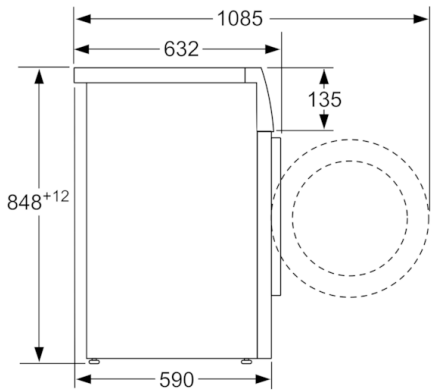

Datos técnicos

Tipo de construcción :	Independiente
Altura de la encimera extraíble (MM) :	850
Dimensiones del aparato: alto x ancho x fondo (sin puerta) :	848 x 598 x 590
Altura del nicho :	850,00
Peso neto (kg) :	74,774
Potencia de conexión (W) :	2300
Intensidad corriente eléctrica (A) :	10
Tensión (V) :	220-240
Frecuencia (Hz) :	50
Certificaciones de homologación :	CE, VDE
Longitud del cable de alimentación eléctrica (cm) :	160
Clasificación de rendimiento de limpieza :	A
Bisagra de la puerta :	Izquierda
Ruedas de desplazamiento :	No
Consumo eléctrico standby/red. Consultar el manual de instrucciones sobre cómo desactivar el módulo WiFi. :	1,5
Temporizador en espera/red :	20,0
Código EAN :	4242002933375
Capacidad de algodón (kg) - NUEVA (2010/30/EC) :	9,0
Consumo anual de energía (kWh/annum) - NUEVA (2010/30/EC) :	152,00
Consumo de energía en modo apagado (W) - NUEVA (2010/30/EC) :	0,12
Consumo de energía en modo sin apagar (W) - NUEVA (2010/30/EC) :	0,43
Consumo anual de agua (l/año) - NUEVA (2010/30/EC) :	11220
Eficacia centrifugado :	B
Velocidad máxima de centrifugado (rpm) (2010/30/EC) :	1361
Duración media del programa algodón a 40° C (mín.) carga parcial (2010/30/EC) :	285
Duración media del programa algodón a 60° C (mín.) carga completa (2010/30/EC) :	285
Duración media del programa algodón a 60° C (mín.) carga parcial (2010/30/EC) :	285
:	20
Nivel de ruido en lavado en dB(A) re 1 pW :	47
Nivel de ruido en el centrifugado en dB(A) re 1 pW :	71
Tipo de instalación :	Independiente

**HomeProfessional, Lavadora de carga frontal, 9 kg, 1400 rpm
WAYH890ES**

Dimensiones en mm

Dimensiones en mm

Dimensiones en mm