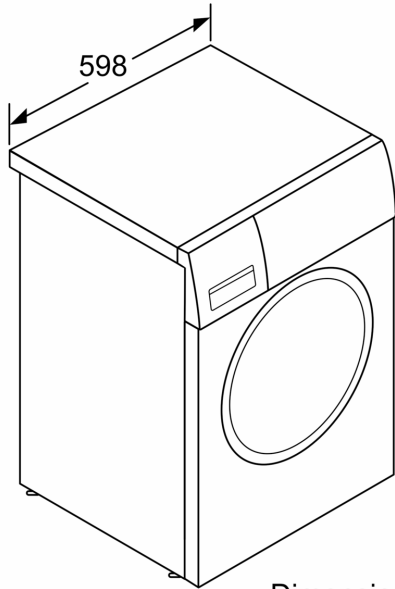

Datos técnicos

Capacidad máxima:	8.0 kg
Tipo de construcción:	Libre instalación
Altura de la encimera extraíble:	0 mm
Dimensiones del aparato: alto x ancho x fondo (sin puerta):	850 x 600 x 590 mm
Peso neto:	78.4 kg
Potencia:	2300 W
Intensidad corriente eléctrica:	10 A
Tensión:	220-240 V
Frecuencia:	50 Hz
Longitud del cable de alimentación eléctrica:	210.0 cm
Apertura de la puerta:	Izquierda
Ruedas de desplazamiento:	No
Código EAN:	4242002715469
Tipo de instalación:	Libre instalación

Dimensiones en mm