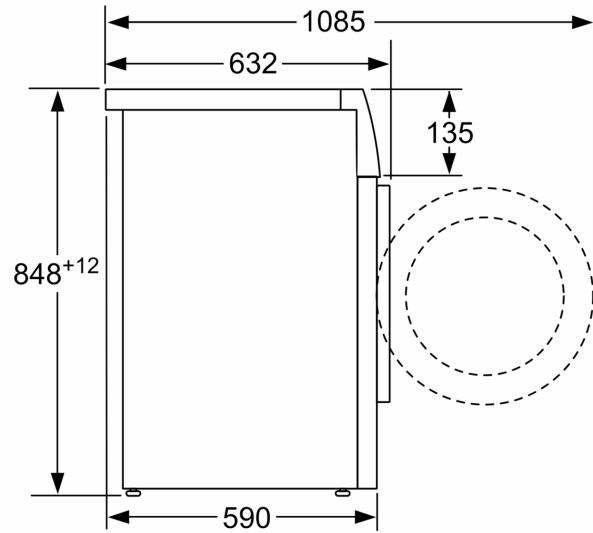

Datos técnicos

Clase de eficiencia energética:	B
Ponderación de consumo de energía en kWh por 100 ciclos de lavado del programa eco 40-60:	56 kWh
Capacidad máxima:	10.0 kg
Consumo de agua programa ECO por ciclo:	49 l
Duración del programa eco 40-60 en horas y minutos a capacidad nominal:	3:58 h
Eficiencia de centrifugado programa ECO 40-60°C:	B
Clase de nivel de ruido:	A
Nivel de ruido:	71 dB(A) re 1 pW
Tipo de construcción:	Libre instalación
Altura de la encimera extraíble:	-2 mm
Dimensiones del aparato: alto x ancho x fondo (sin puerta):	848 x 598 x 590 mm
Peso neto:	83.6 kg
Potencia:	2300 W
Intensidad corriente eléctrica:	10 A
Tensión:	220-240 V
Frecuencia:	50-60 Hz
Longitud del cable de alimentación eléctrica:	160.0 cm
Apertura de la puerta:	Izquierda
Ruedas de desplazamiento:	No
Código EAN:	4242005276400
Tipo de instalación:	Libre instalación

**HomeProfessional, Lavadora de
carga frontal, 10 kg, 1400 r.p.m.
WAX28EH0ES**

Dimensiones en mm

Dimensiones en mm