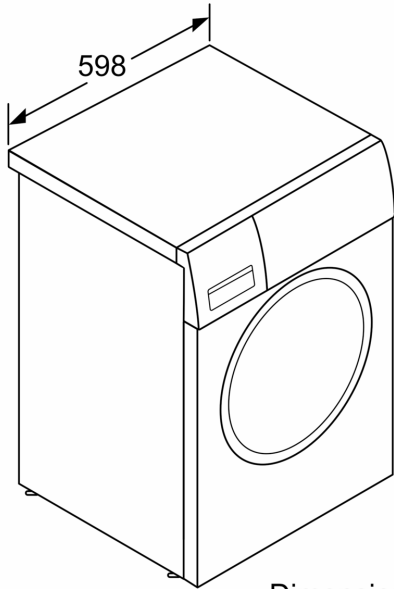

**Serie 8, Lavadora de carga frontal, 9
kg, 1400 r.p.m.
WAW28570EE**

Dimensiones en mm