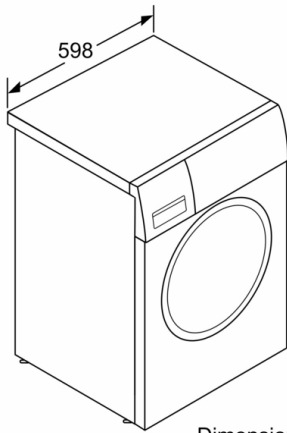

**Datos técnicos**

Clase de eficiencia energética: C  
 Ponderación de consumo de energía en kWh por 100 ciclos de lavado del programa eco 40-60: 62 kWh  
 Capacidad máxima en kg: 8,0 kg  
 Consumo de agua del programa eco en litros por ciclo: 43 l  
 Duración del programa eco 40-60 en horas y minutos a capacidad nominal: 3:29 h  
 Eficiencia de centrifugado-secado del programa eco 40-60: B  
 Clase de emisiones de ruido aéreo: A  
 Emisiones de ruido aéreo: 72 dB(A) re 1 pW  
 Tipo de construcción: Independiente  
 Altura de la encimera extraíble: -5 mm  
 Dimensiones del aparato: alto x ancho x fondo (sin puerta): 845 x 598 x 590 mm  
 Peso neto: 71,0 kg  
 Potencia de conexión: 2300 W  
 Intensidad corriente eléctrica: 10 A  
 Tensión: 220-240 V  
 Frecuencia: 50 Hz  
 Longitud del cable de alimentación eléctrica: 160 cm  
 Bisagra de la puerta: Izquierda  
 Ruedas de desplazamiento: No  
 Código EAN: 4242005151714  
 Tipo de instalación: Libre instalación

## Serie 6, Lavadora de carga frontal, 8 kg WAU28S40ES

**i-DOS, autososificación inteligente de detergente y suavizante en función de la carga real, el nivel de suciedad de la ropa y el tipo de tejido.... y además, con programa automático.**

*\* Los valores son redondeados*

<sup>1</sup> *Dentro del rango de A (más eficiente) a G (menos eficiente)*

**Serie 6, Lavadora de carga frontal, 8 kg  
WAU28S40ES**

Dimensiones en mm

Dimensiones en mm