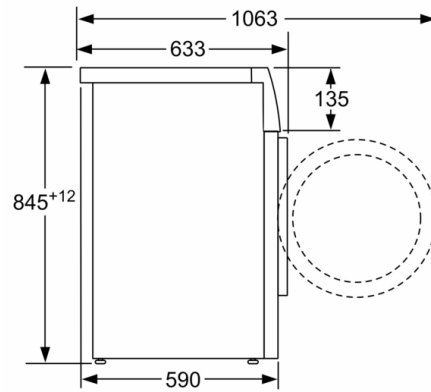

**Datos técnicos**

Clase de eficiencia energética: C  
 Ponderación de consumo de energía en kWh por 100 ciclos de lavado del programa eco 40-60: 62 kWh  
 Capacidad máxima en kg: 8,0 kg  
 Consumo de agua del programa eco en litros por ciclo: 43 l  
 Duración del programa eco 40-60 en horas y minutos a capacidad nominal: 3:29 h  
 Eficiencia de centrifugado-secado del programa eco 40-60: B  
 Clase de emisiones de ruido aéreo: A  
 Emisiones de ruido aéreo: 72 dB(A) re 1 pW  
 Tipo de construcción: Independiente  
 Altura de la encimera extraíble: -5 mm  
 Dimensiones del aparato: alto x ancho x fondo (sin puerta): 845 x 598 x 590 mm  
 Peso neto: 71,0 kg  
 Potencia de conexión: 2300 W  
 Intensidad corriente eléctrica: 10 A  
 Tensión: 220-240 V  
 Frecuencia: 50 Hz  
 Longitud del cable de alimentación eléctrica: 160 cm  
 Bisagra de la puerta: Izquierda  
 Ruedas de desplazamiento: No  
 Código EAN: 4242005151714  
 Tipo de instalación: Libre instalación

*\* Los valores son redondeados*

<sup>1</sup> *Dentro del rango de A (más eficiente) a G (menos eficiente)*

**Serie 6, Lavadora de carga frontal, 8 kg  
WAU28S40ES**

Dimensiones en mm

Dimensiones en mm