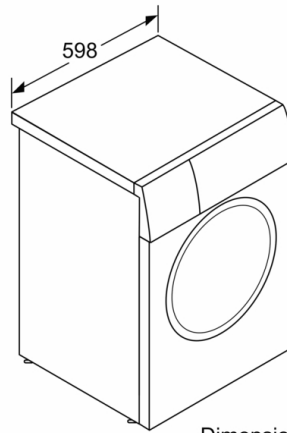

**Serie 6, Lavadora de carga frontal, 9 kg,  
1400 rpm  
WAU28PHXES**

Dimensiones en mm

Dimensiones en mm