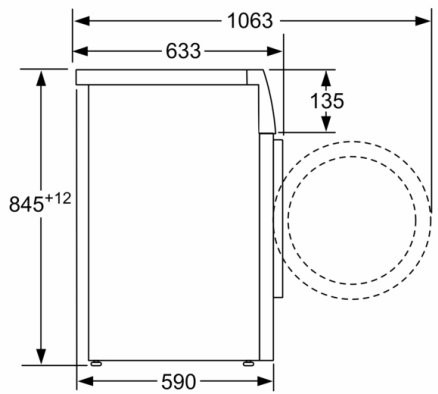

**Datos técnicos**

Clase de eficiencia energética: C  
Ponderación de consumo de energía en kWh por 100 ciclos de lavado del programa eco 40-60: 66 kWh  
Capacidad máxima en kg: 9,0 kg  
Consumo de agua del programa eco en litros por ciclo: 44 l  
Duración del programa eco 40-60 en horas y minutos a capacidad nominal: 3:37 h  
Eficiencia de centrifugado-secado del programa eco 40-60: B  
Clase de emisiones de ruido aéreo: A  
Emisiones de ruido aéreo: 72 dB(A) re 1 pW  
Tipo de construcción: Independiente  
Altura de la encimera extraíble: -5 mm  
Dimensiones del aparato: alto x ancho x fondo (sin puerta): 845 x 598 x 590 mm  
Peso neto: 69,9 kg  
Potencia de conexión: 2300 W  
Intensidad corriente eléctrica: 10 A  
Tensión: 220-240 V  
Frecuencia: 50 Hz  
Certificaciones de homologación: CE, VDE  
Longitud del cable de alimentación eléctrica: 160 cm  
Bisagra de la puerta: Izquierda  
Ruedas de desplazamiento: No  
Código EAN: 4242005215225  
Tipo de instalación: Libre instalación

**Serie 6, Lavadora de carga frontal, 9 kg,  
1400 rpm  
WAU28PHXES**

Dimensiones en mm

Dimensiones en mm