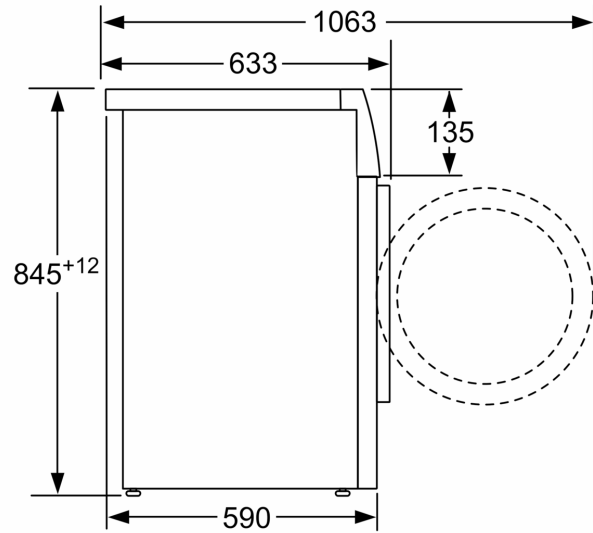

- Aviso de sobredosisación de detergente
- Sistema automático de distribución de ropa: 3G
- Bloqueo de seguridad para niños
- Cubeta de detergente autolimpiante.

Información técnica

- Posibilidad de instalación bajo encimera en muebles de altura 85 cm o más
- Dimensiones (alto x ancho): 84.8 cm x 59.8 cm
- Fondo del aparato: 59.0 cm
- Profundidad de la lavadora, sin incluir la puerta: 63.3 cm
- Profundidad de la lavadora con la puerta abierta: 106.3 cm

Dimensiones en mm