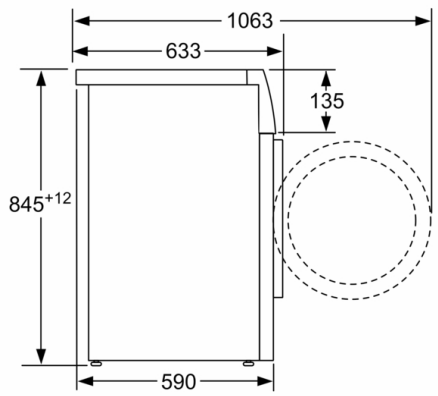

Datos técnicos

Clase de eficiencia energética: C
Ponderación de consumo de energía en kWh por 100 ciclos de lavado del programa eco 40-60: 66 kWh
Capacidad máxima en kg: 9,0 kg
Consumo de agua del programa eco en litros por ciclo: 44 l
Duración del programa eco 40-60 en horas y minutos a capacidad nominal: 3:37 h
Eficiencia de centrifugado-secado del programa eco 40-60: B
Clase de emisiones de ruido aéreo: A
Emisiones de ruido aéreo: 72 dB(A) re 1 pW
Tipo de construcción: Independiente
Altura de la encimera extraíble: 850 mm
Dimensiones del aparato: alto x ancho x fondo (sin puerta): 845 x 598 x 590 mm
Peso neto: 70,723 kg
Potencia de conexión: 2300 W
Intensidad corriente eléctrica: 10 A
Tensión: 220-240 V
Frecuencia: 50 Hz
Certificaciones de homologación: CE, VDE
Longitud del cable de alimentación eléctrica: 160 cm
Bisagra de la puerta: Izquierda
Ruedas de desplazamiento: No
Código EAN: 4242005217755
Tipo de instalación: Libre instalación

* Los valores son redondeados

¹ Dentro del rango de A (más eficiente) a G (menos eficiente)

**Serie | 6, Lavadora de carga frontal, 9 kg,
1400 rpm
WAU28PH1ES**

Dimensiones en mm

Dimensiones en mm