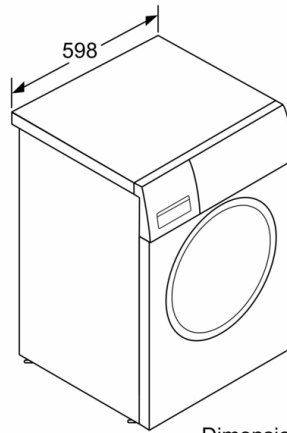

Datos técnicos

Clase de eficiencia energética: C
Ponderación de consumo de energía en kWh por 100 ciclos de lavado del programa eco 40-60: 66 kWh
Capacidad máxima en kg: 9,0 kg
Consumo de agua del programa eco en litros por ciclo: 44 l
Duración del programa eco 40-60 en horas y minutos a capacidad nominal: 3:37 h
Eficiencia de centrifugado-secado del programa eco 40-60: B
Clase de emisiones de ruido aéreo: A
Emisiones de ruido aéreo: 72 dB(A) re 1 pW
Tipo de construcción: Independiente
Altura de la encimera extraíble: 850 mm
Dimensiones del aparato: alto x ancho x fondo (sin puerta): 845 x 598 x 590 mm
Peso neto: 70,723 kg
Potencia de conexión: 2300 W
Intensidad corriente eléctrica: 10 A
Tensión: 220-240 V
Frecuencia: 50 Hz
Certificaciones de homologación: CE, VDE
Longitud del cable de alimentación eléctrica: 160 cm
Bisagra de la puerta: Izquierda
Ruedas de desplazamiento: No
Código EAN: 4242005217755
Tipo de instalación: Libre instalación

* Los valores son redondeados

¹ Dentro del rango de A (más eficiente) a G (menos eficiente)

**Serie | 6, Lavadora de carga frontal, 9 kg,
1400 rpm
WAU28PH1ES**

Dimensiones en mm

Dimensiones en mm