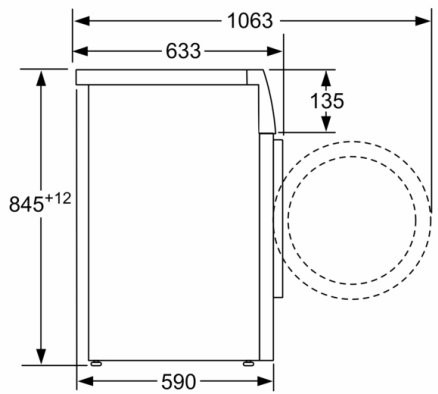

Datos técnicos

Clase de eficiencia energética: C
Ponderación de consumo de energía en kWh por 100 ciclos de lavado del programa eco 40-60: 66 kWh
Capacidad máxima en kg: 9,0 kg
Consumo de agua del programa eco en litros por ciclo: 44 l
Duración del programa eco 40-60 en horas y minutos a capacidad nominal: 3:37 h
Eficiencia de centrifugado-secado del programa eco 40-60: B
Clase de emisiones de ruido aéreo: A
Emisiones de ruido aéreo: 72 dB
Tipo de construcción: Independiente
Altura de la encimera extraíble: 850 mm
Dimensiones del aparato: alto x ancho x fondo (sin puerta): 845 x 598 x 590 mm
Peso neto: 68,223 kg
Potencia de conexión: 2300 W
Intensidad corriente eléctrica: 10 A
Tensión: 220-240 V
Frecuencia: 50 Hz
Certificaciones de homologación: CE, VDE
Longitud del cable de alimentación eléctrica: 160 cm
Bisagra de la puerta: Izquierda
Ruedas de desplazamiento: No
Código EAN: 4242005213788
Tipo de instalación: Libre instalación

**Serie | 6, Lavadora de carga frontal, 9 kg,
1200 rpm
WAU24T4XES**

Dimensiones en mm

Dimensiones en mm