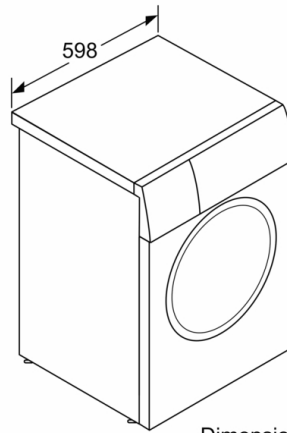

Datos técnicos

Clase de eficiencia energética: C
Ponderación de consumo de energía en kWh por 100 ciclos de lavado del programa eco 40-60: 66 kWh
Capacidad máxima en kg: 9,0 kg
Consumo de agua del programa eco en litros por ciclo: 44 l
Duración del programa eco 40-60 en horas y minutos a capacidad nominal: 3:37 h
Eficiencia de centrifugado-secado del programa eco 40-60: B
Clase de emisiones de ruido aéreo: A
Emisiones de ruido aéreo: 72 dB
Tipo de construcción: Independiente
Altura de la encimera extraíble: 850 mm
Dimensiones del aparato: alto x ancho x fondo (sin puerta): 845 x 598 x 590 mm
Peso neto: 68,223 kg
Potencia de conexión: 2300 W
Intensidad corriente eléctrica: 10 A
Tensión: 220-240 V
Frecuencia: 50 Hz
Certificaciones de homologación: CE, VDE
Longitud del cable de alimentación eléctrica: 160 cm
Bisagra de la puerta: Izquierda
Ruedas de desplazamiento: No
Código EAN: 4242005213788
Tipo de instalación: Libre instalación

**Serie | 6, Lavadora de carga frontal, 9 kg,
1200 rpm
WAU24T4XES**

Dimensiones en mm

Dimensiones en mm