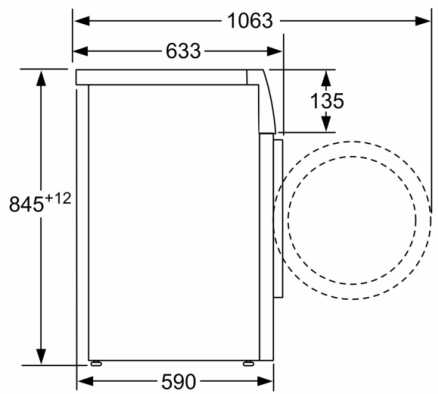

Tipo de construcción: Independiente

Altura de la encimera extraíble: -5 mm

Dimensiones del aparato: alto x ancho x fondo (sin puerta): 845 x 598 x 590 mm

Peso neto: 69,0 kg

Potencia de conexión: 2300 W

Intensidad corriente eléctrica: 10 A

Tensión: 220-240 V

Frecuencia: 50 Hz

Longitud del cable de alimentación eléctrica: 160,0 cm

Bisagra de la puerta: Izquierda

Ruedas de desplazamiento: No

Código EAN: 4242005261468

Tipo de instalación: Libre instalación

* Los valores son redondeados

¹ Dentro del rango de A (más eficiente) a G (menos eficiente)

**Serie 6, Lavadora de carga frontal, 9 kg,
1200 r.p.m.
WAU24T43ES**

Dimensiones en mm

Dimensiones en mm