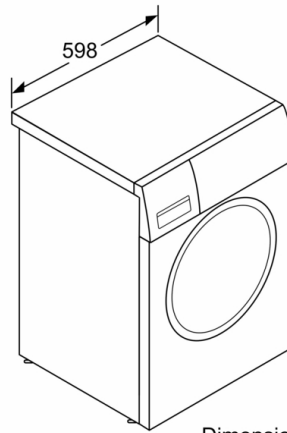

Tipo de construcción: Independiente

Altura de la encimera extraíble: -5 mm

Dimensiones del aparato: alto x ancho x fondo (sin puerta): 845 x 598 x 590 mm

Peso neto: 69,0 kg

Potencia de conexión: 2300 W

Intensidad corriente eléctrica: 10 A

Tensión: 220-240 V

Frecuencia: 50 Hz

Longitud del cable de alimentación eléctrica: 160,0 cm

Bisagra de la puerta: Izquierda

Ruedas de desplazamiento: No

Código EAN: 4242005261468

Tipo de instalación: Libre instalación

4 242005 261468

**Serie 6, Lavadora de carga frontal, 9 kg,
1200 r.p.m.
WAU24T43ES**

**Lavadora con motor EcoSilence, máxima
eficiencia y mínimo nivel de ruido.**

- Clase de eficiencia energética¹: C
- Capacidad: 9 kg
- Velocidad máx. de centrifugado: 1200 r.p.m.
- Motor EcoSilence, eficiente y silencioso. 10 años de garantía
- Display LED touch totalmente táctil con recomendación de carga
- Programas especiales: AntiAlergias, Limpieza de tambor, Ropa oscura, Camisas/Blusas, Desaguar / Centrifugar, Mix, Sport, aclarado, Rápido 15/30 min
- Recordatorio de limpieza de tambor
- Funciones: Fácil plancha, Selección de temperatura, SpeedPerfect, Prelavado, Inicio/Pausa+Carga/Exclusión de centrifugado
- Función Pausa+Carga para prendas olvidadas
- SpeedPerfect: los mejores resultados de lavado hasta en la mitad de tiempo.
- Bloqueo de seguridad para niños
- ActiveWater Plus: consumo eficiente y sostenible del agua incluso con cargas pequeñas gracias a la detección automática de carga
- Sistema automático de distribución de ropa: 3G
- Paneles antivibración
- Reconocimiento de espuma.
- Aqua Protection
- Volumen del tambor: 63 litros
- Posibilidad de instalación bajo encimera en muebles de altura 85 cm o más
- Nivel de ruido: 72 dB (A) re 1 pW
- Dimensiones (alto x ancho): 84.5 cm x 59.8 cm
- Fondo del aparato: 59.0 cm

* Los valores son redondeados

¹ Dentro del rango de A (más eficiente) a G (menos eficiente)

**Serie 6, Lavadora de carga frontal, 9 kg,
1200 r.p.m.
WAU24T43ES**

Dimensiones en mm

Dimensiones en mm