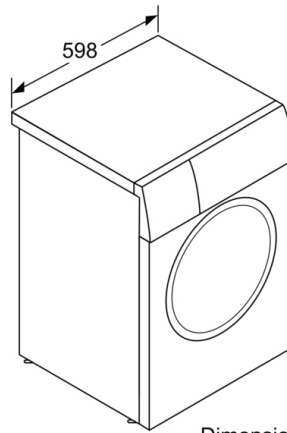

Datos técnicos

Clase de eficiencia energética: C
Ponderación de consumo de energía en kWh por 100 ciclos de lavado del programa eco 40-60: 66 kWh
Capacidad máxima en kg: 9,0 kg
Consumo de agua del programa eco en litros por ciclo: 44 l
Duración del programa eco 40-60 en horas y minutos a capacidad nominal: 3:37 h
Eficiencia de centrifugado-secado del programa eco 40-60: B
Clase de emisiones de ruido aéreo: A
Emisiones de ruido aéreo: 72 dB(A) re 1 pW
Tipo de construcción: Independiente
Altura de la encimera extraíble: -5 mm
Dimensiones del aparato: alto x ancho x fondo (sin puerta): 845 x 598 x 590 mm
Peso neto: 69,0 kg
Potencia de conexión: 2300 W
Intensidad corriente eléctrica: 10 A
Tensión: 220-240 V
Frecuencia: 50 Hz
Certificaciones de homologación: CE, VDE
Longitud del cable de alimentación eléctrica: 160 cm
Bisagra de la puerta: Izquierda
Ruedas de desplazamiento: No
Código EAN: 4242005136476
Tipo de instalación: Libre instalación

**Serie | 6, Lavadora de carga frontal, 9 kg,
1200 rpm
WAU24T40ES**

Dimensiones en mm

Dimensiones en mm