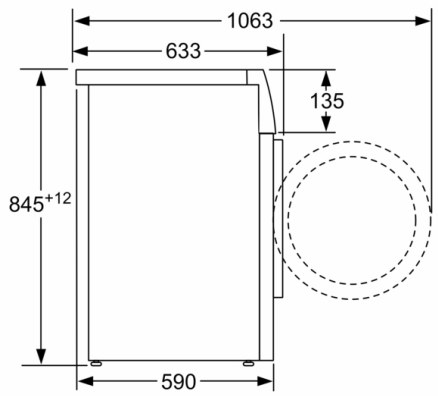

Datos técnicos

Clase de eficiencia energética: C
Ponderación de consumo de energía en kWh por 100 ciclos de lavado del programa eco 40-60: 66 kWh
Capacidad máxima en kg: 9,0 kg
Consumo de agua del programa eco en litros por ciclo: 44 l
Duración del programa eco 40-60 en horas y minutos a capacidad nominal: 3:37 h
Eficiencia de centrifugado-secado del programa eco 40-60: B
Clase de emisiones de ruido aéreo: A
Emisiones de ruido aéreo: 72 dB(A) re 1 pW
Tipo de construcción: Independiente
Altura de la encimera extraíble: -5 mm
Dimensiones del aparato: alto x ancho x fondo (sin puerta): 845 x 598 x 590 mm
Peso neto: 69,0 kg
Potencia de conexión: 2300 W
Intensidad corriente eléctrica: 10 A
Tensión: 220-240 V
Frecuencia: 50 Hz
Certificaciones de homologación: CE, VDE
Longitud del cable de alimentación eléctrica: 160 cm
Bisagra de la puerta: Izquierda
Ruedas de desplazamiento: No
Código EAN: 4242005136476
Tipo de instalación: Libre instalación

**Serie | 6, Lavadora de carga frontal, 9 kg,
1200 rpm
WAU24T40ES**

Dimensiones en mm

Dimensiones en mm